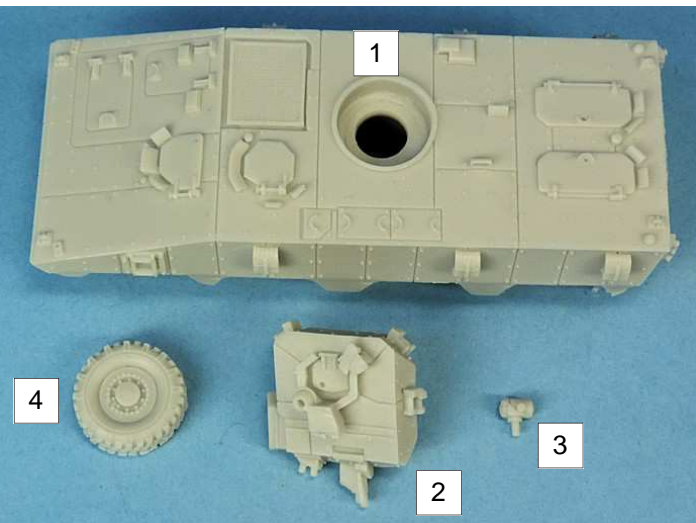

**Nomenclature MF87001K  
VBCI 1/87ème**

N°	Désignation	Qté
1	Caisse	1
2	Tourelle	1
3	Optique	1
4	Pneus	8
5	Tige laiton Ø 0.5 x 5mm	
6	Tige laiton Ø 0.8 x15mm	
7	Carte plastique 1x 6.3 x100mm	
8	Tige laiton Ø 1.5 x130mm	
9	Rondelle tourelle	1
10	Vis	1