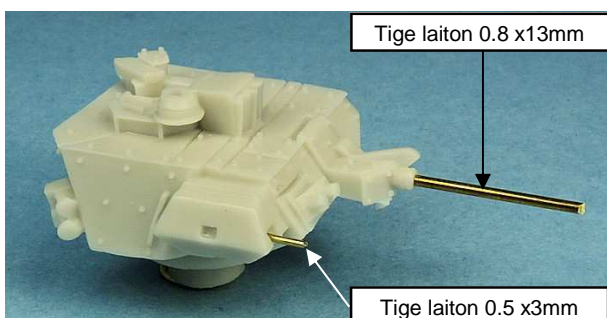

**Nomenclature MF87001K  
VBCI 1/87ème**

N°	Désignation	Qté
1	Caisse	1
2	Tourelle	1
3	Optique	1
4	Pneus	8
5	Tige laiton Ø 0.5 x 5mm	
6	Tige laiton Ø 0.8 x15mm	
7	Carte plastique 1x 6.3 x100mm	
8	Tige laiton Ø 1.5 x130mm	
9	Rondelle tourelle	1
10	Vis	1