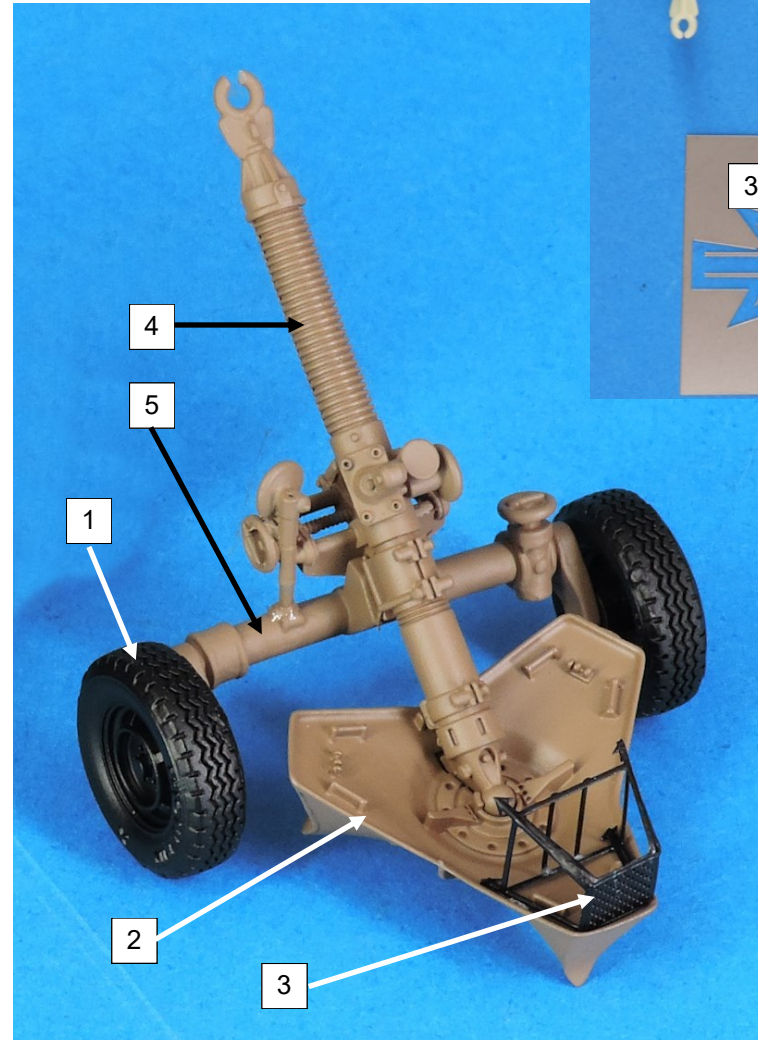

**MF48642KMor  
MORTIER 120mm**

N°	Désignation	Qté
1	Roues	2
2	Embase	1
3	Tabouret	1
4	Tube du mortier	1
5	Axe mortier	1

Si vous avez des pièces défectueuses ou manquantes, n'hésitez pas à nous contacter.

Ce modèle est fabriqué par **GASO.LINE Master Fighter**  
10, passage du charolais 75012 Paris France  
Tél./Phone: (33) 01.44.75.01.61  
E-mail: info@quarter-kit.com  
Web site: www.promodels.eu

**MF48642KMor  
MORTIER 120mm**

N°	Désignation	Qté
1	Roues	2
2	Embase	1
3	Tabouret	1
4	Tube du mortier	1
5	Axe mortier	1

Si vous avez des pièces défectueuses ou manquantes, n'hésitez pas à nous contacter.

Ce modèle est fabriqué par **GASO.LINE Master Fighter**  
10, passage du charolais 75012 Paris France  
Tél./Phone: (33) 01.44.75.01.61  
E-mail: info@quarter-kit.com  
Web site: www.promodels.eu