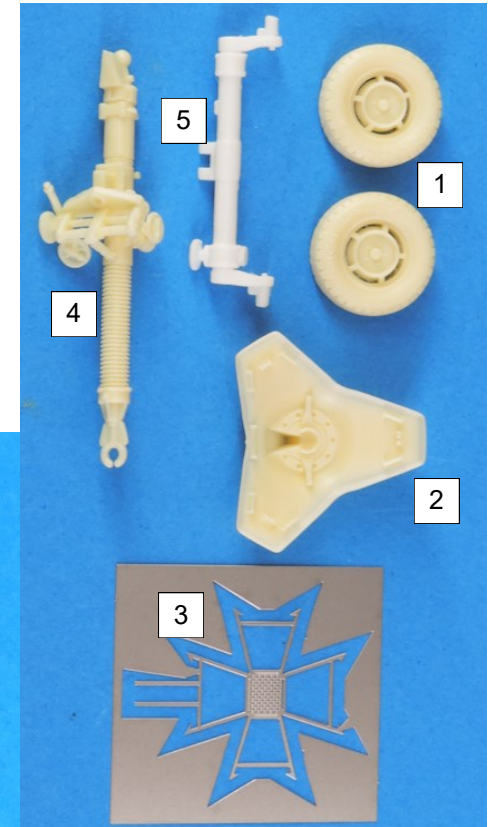

**MF48642KMor  
MORTIER 120mm**

N°	Désignation	Qté
1	Roues	2
2	Embase	1
3	Tabouret	1
4	Tube du mortier	1
5	Axe mortier	1

Si vous avez des pièces défectueuses ou manquantes, n'hésitez pas à nous contacter.

Ce modèle est fabriqué par **GASO.LINE Master Fighter**  
10, passage du charolais 75012 Paris France  
Tél./Phone: (33) 01.44.75.01.61  
E-mail: info@quarter-kit.com  
Web site: www.promodels.eu

**MF48642KMor  
MORTIER 120mm**

N°	Désignation	Qté
1	Roues	2
2	Embase	1
3	Tabouret	1
4	Tube du mortier	1
5	Axe mortier	1

Si vous avez des pièces défectueuses ou manquantes, n'hésitez pas à nous contacter.

Ce modèle est fabriqué par **GASO.LINE Master Fighter**  
10, passage du charolais 75012 Paris France  
Tél./Phone: (33) 01.44.75.01.61  
E-mail: info@quarter-kit.com  
Web site: www.promodels.eu