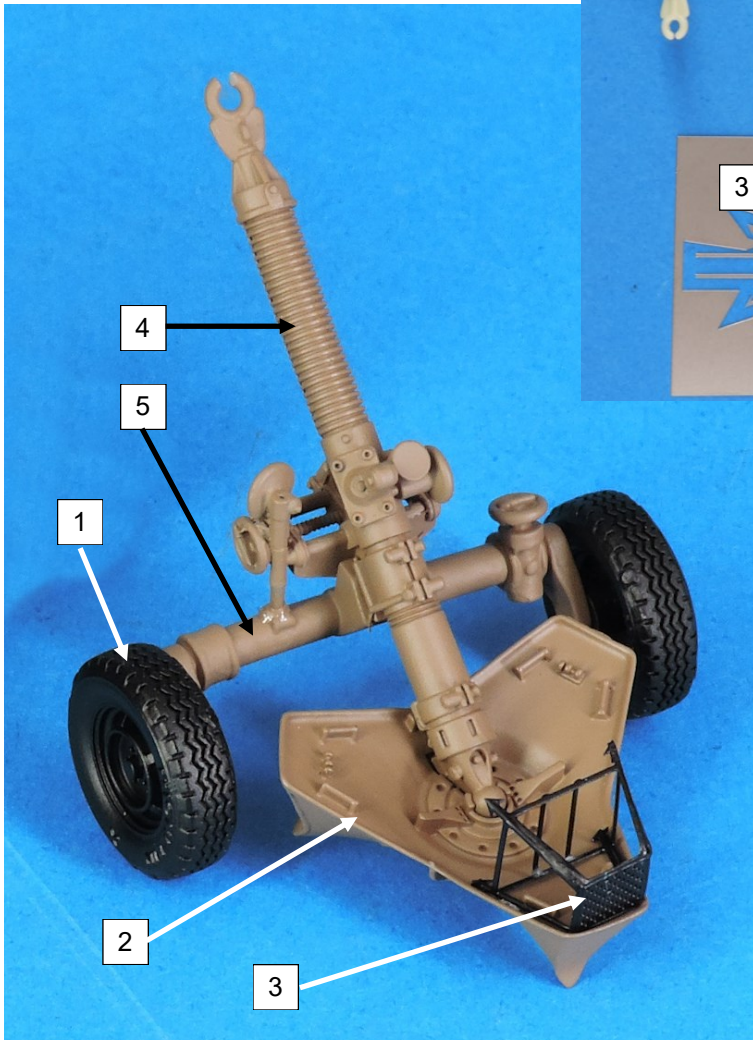

**MF48642KMor  
MORTIER 120mm**

N°	Désignation	Qté
1	Roues	2
2	Embase	1
3	Tabouret	1
4	Tube du mortier	1
5	Axe mortier	1

Si vous avez des pièces défectueuses ou manquantes, n'hésitez pas à nous contacter.

Ce modèle est fabriqué par **GASO.LINE Master Fighter**  
10, passage du charolais 75012 Paris France  
Tél./Phone: (33) 01.44.75.01.61  
E-mail: info@quarter-kit.com  
Web site: www.promodels.eu

**MF48642KMor  
MORTIER 120mm**

N°	Désignation	Qté
1	Roues	2
2	Embase	1
3	Tabouret	1
4	Tube du mortier	1
5	Axe mortier	1

Si vous avez des pièces défectueuses ou manquantes, n'hésitez pas à nous contacter.

Ce modèle est fabriqué par **GASO.LINE Master Fighter**  
10, passage du charolais 75012 Paris France  
Tél./Phone: (33) 01.44.75.01.61  
E-mail: info@quarter-kit.com  
Web site: www.promodels.eu