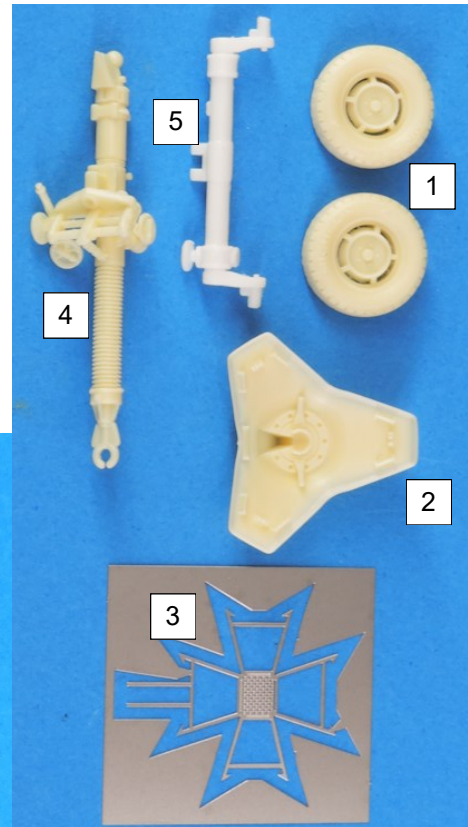

**MF48642KMor  
MORTIER 120mm**

N°	Désignation	Qté
1	Roues	2
2	Embase	1
3	Tabouret	1
4	Tube du mortier	1
5	Axe mortier	1

Si vous avez des pièces défectueuses ou manquantes, n'hésitez pas à nous contacter.

Ce modèle est fabriqué par **GASO.LINE Master Fighter**  
10, passage du charolais 75012 Paris France  
Tél./Phone: (33) 01.44.75.01.61  
E-mail: info@quarter-kit.com  
Web site: www.promodels.eu

**MF48642KMor  
MORTIER 120mm**

N°	Désignation	Qté
1	Roues	2
2	Embase	1
3	Tabouret	1
4	Tube du mortier	1
5	Axe mortier	1

Si vous avez des pièces défectueuses ou manquantes, n'hésitez pas à nous contacter.

Ce modèle est fabriqué par **GASO.LINE Master Fighter**  
10, passage du charolais 75012 Paris France  
Tél./Phone: (33) 01.44.75.01.61  
E-mail: info@quarter-kit.com  
Web site: www.promodels.eu