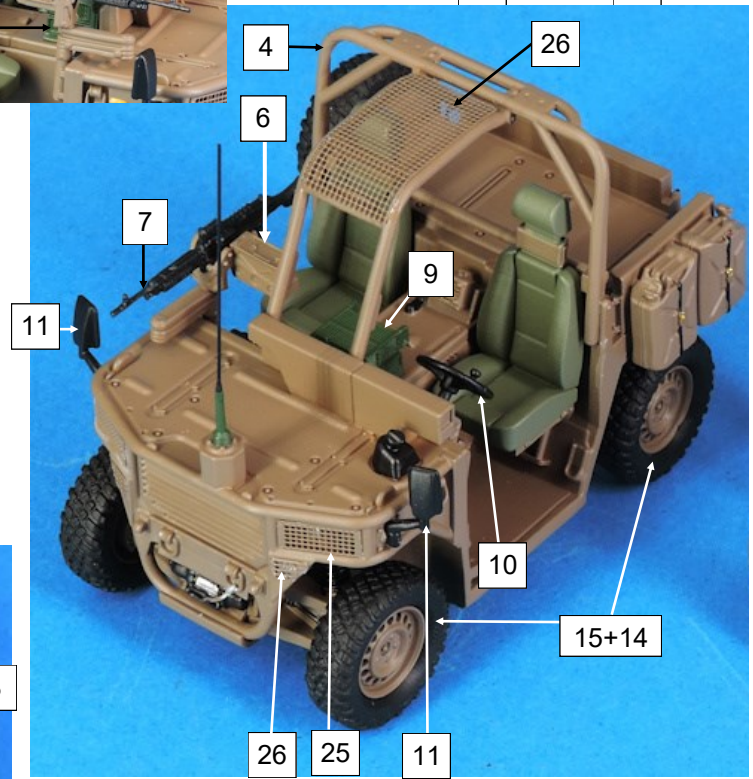

MF48642KM Fardier Rider UNAC mortier

N°	Désignation	Qté
1	Caisse	1
2	Pont avant	1
3	Pont arrière	1
4	Arceaux	1
5	Sièges	2
6	Support mitrailleuse	1
7	Mitrailleuse	1
8	Porte document	1
9	Poste radio PR4G	1
10	Volant.	1
11	Rétroviseurs	1+1
12	Support antenne	1
13	Axes de roues	2
14	Pneus	5
15	Jantes	4
16	Jantes roues de secours	1
17	Antenne	1
18	Roues mortier	2
19	Axe mortier	1
20	Tube du mortier	1
21	Embase mortier	1
22	Tabouret	1
23	Protection feu avant	2
24	Petite protection feu avant	2
25	Protection feu arrière	2
26	Grille arceaux	1