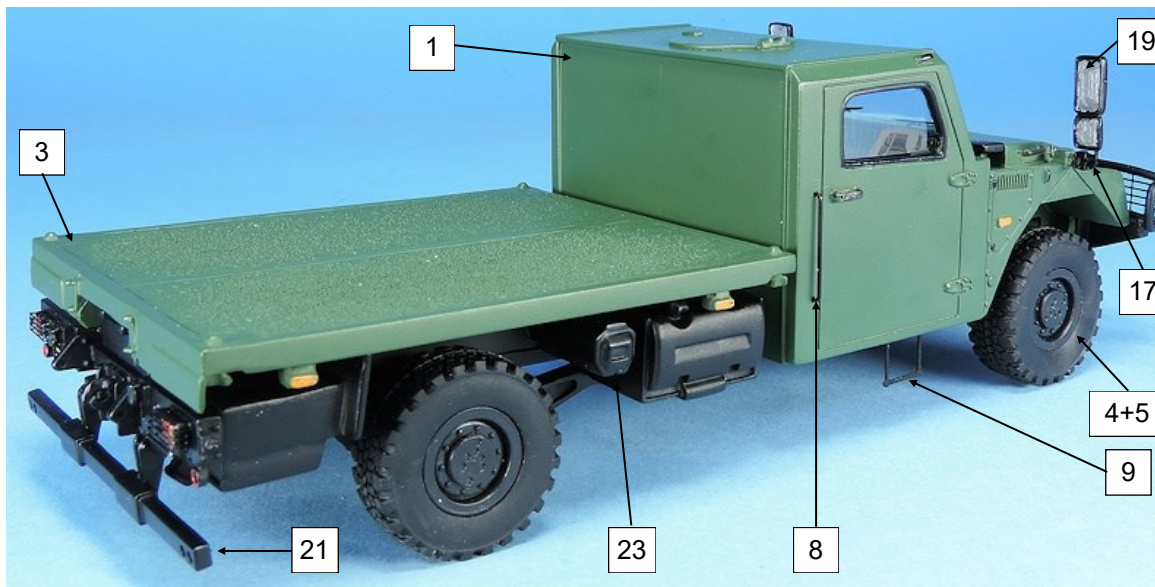

Nomenclature MF48594K
Renault Sherpa Carrier

N°	Désignation	Qté
1	Cabine	1
2	Châssis	1
3	Plateau arrière	1
4	Pneus	4
5	Jantes	4
6	Petit feux avant	2
7	Grand feux avant	2
8	Main courante cabine	2
9	Marche pied	2
10	Essuies glaces	3
11	Protection petit phare AV+ARR	3
12	Axes de roues	2
13	Tableau de bord	1
14	Vis	2
15	Protection grand phare arrière	2
16	Grille pare choc avant	2
17	Support rétroviseurs	2
18	Prise d'air moteur	2
19	Rétroviseurs	2
20	Pare choc avant	1
21	Pare choc arrière	1
22	Volant	1
23	Coffre rangement	1
24	Treuil arrière	1
25	Pont arrière	1
26	Pont avant	1
27	Protection bas moteur avant	1
28	Sièges	2

Si vous avez des pièces défectueuses ou manquantes, n'hésitez pas à nous contacter.
If you have faulty or missing parts, don't hesitate to contact us.