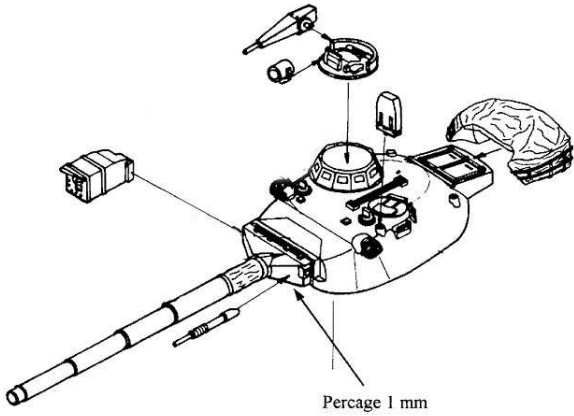

Perçage 1 mm