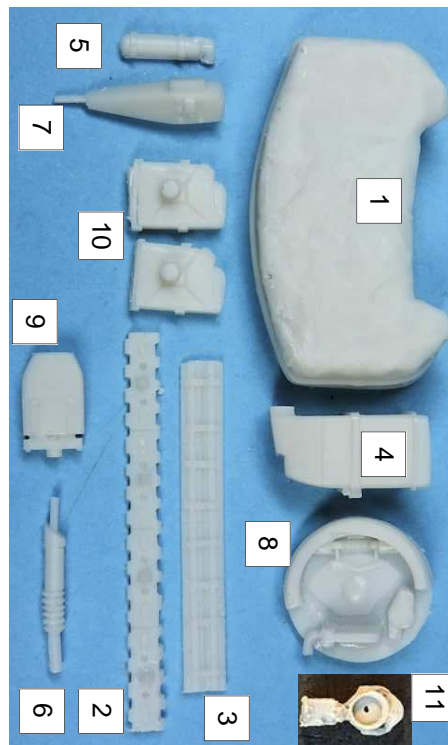

GASO.LINE

GAS50832K Kit d'amélioration pour
AMX 30 B2

N°	Désignation	Quantité
1	Bâche	1
2	Patin de rechange	1
3	Patin à glace	1
4	Caméra castor	1
5	Extincteur	2
6	Mitrailleuse caisse	1
7	Mitrailleuse	1
8	Tourelleau	1
9	Lance Leurre	1
10	Jerrycans	2
11	Phare	1

Si vous avez des pièces défectueuses ou manquantes, n'hésitez pas à nous contacter.
If you have faulty or missing parts, don't hesitate to contact us.