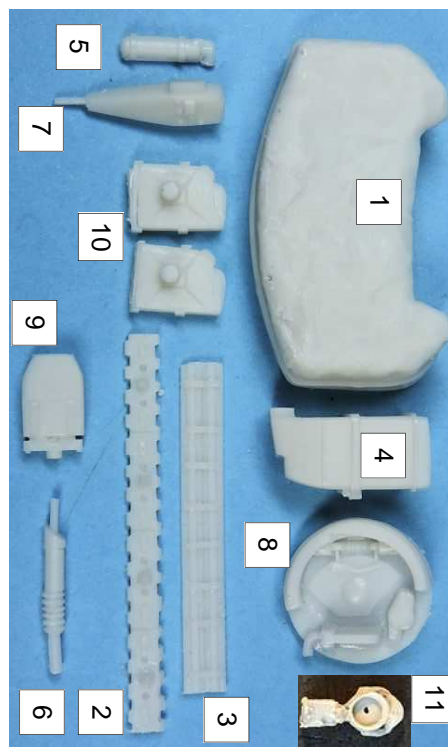

GASO.LINE

GAS50832K Kit d'amélioration pour
AMX 30 B2

N°	Désignation	Quantité
1	Bâche	1
2	Patin de rechange	1
3	Patin à glace	1
4	Caméra castor	1
5	Extincteur	2
6	Mitrailleuse caisse	1
7	Mitrailleuse	1
8	Tourelleau	1
9	Lance Leurre	1
10	Jerrycans	2
11	Phare	1

Si vous avez des pièces défectueuses ou manquantes, n'hésitez pas à nous contacter.
If you have faulty or missing parts, don't hesitate to contact us.