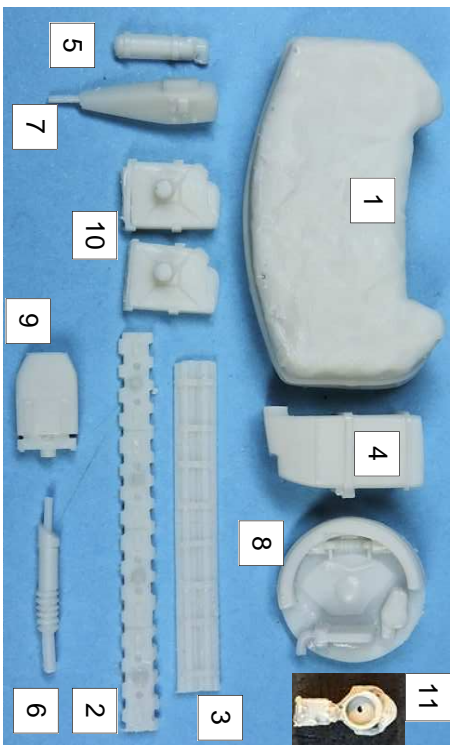

GASO.LINE

GAS50832K Kit d'amélioration pour
AMX 30 B2

N°	Désignation	Quantité
1	Bâche	1
2	Patin de rechange	1
3	Patin à glace	1
4	Caméra castor	1
5	Extincteur	2
6	Mitrailleuse caisse	1
7	Mitrailleuse	1
8	Tourelleau	1
9	Lance Leurre	1
10	Jerrycans	2
11	Phare	1

Si vous avez des pièces défectueuses ou manquantes, n'hésitez pas à nous contacter.
If you have faulty or missing parts, don't hesitate to contact us.