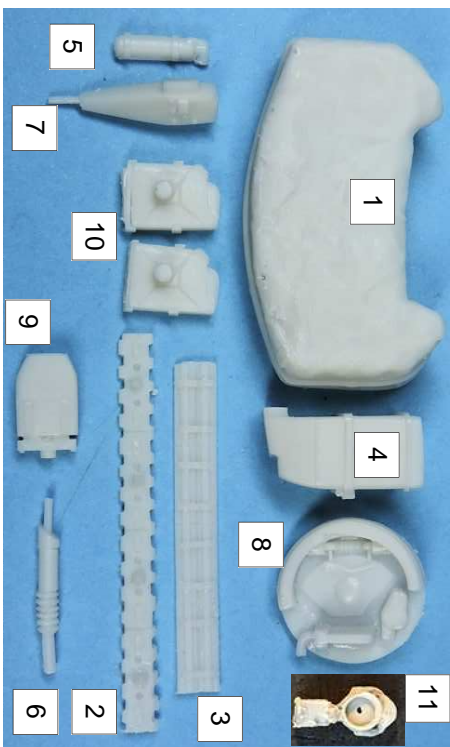

GASO.LINE

GAS50832K Kit d'amélioration pour
AMX 30 B2

N°	Désignation	Quantité
1	Bâche	1
2	Patin de rechange	1
3	Patin à glace	1
4	Caméra castor	1
5	Extincteur	2
6	Mitrailleuse caisse	1
7	Mitrailleuse	1
8	Tourelleau	1
9	Lance Leurre	1
10	Jerrycans	2
11	Phare	1

Si vous avez des pièces défectueuses ou manquantes, n'hésitez pas à nous contacter.
If you have faulty or missing parts, don't hesitate to contact us.