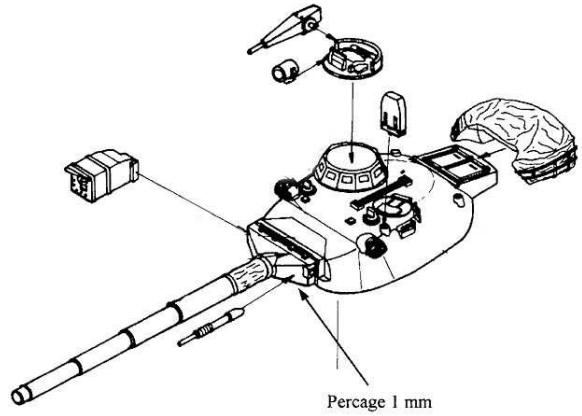

Perçage 1 mm