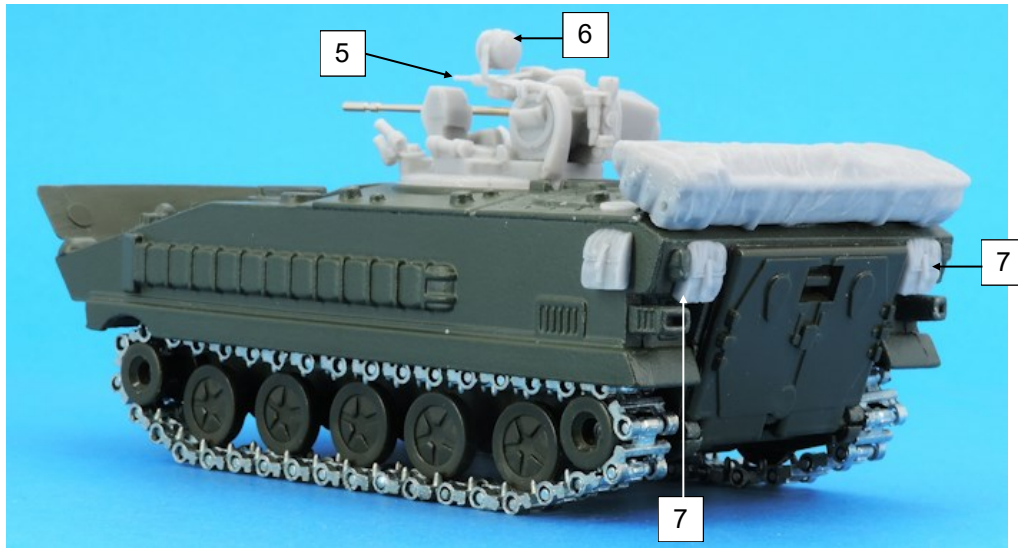

Ce modèle est fabriqué par **Quarter Kit Modèle Shop**
10, passage du charolais 75012 Paris France
Tél./Phone: (33) 01.44.75.01.61
E-mail: info@quarter-kit.com Web site: www.promodels.eu

Ce modèle est fabriqué par **Quarter Kit Modèle Shop**
10, passage du charolais 75012 Paris France
Tél./Phone: (33) 01.44.75.01.61
E-mail: info@quarter-kit.com Web site: www.promodels.eu