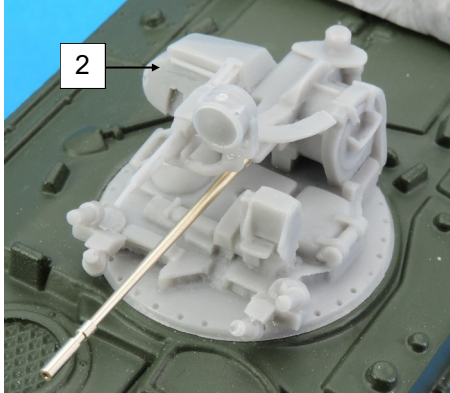

Nomenclature GAS50742K Tourelle AMX 10P

N°	Désignation	Qté
1	Tourelle	1
2	Bloc canon	1
3	Lance-fumigène droit	1
4	Lance-fumigène gauche	1
5	Bloc culasse mitrailleuse	1
6	Phare recherche	1
7	Sac ECR	3
8	Bouchon grand	2
9	Bouchon petit	1
10	Panier	1
11	Canon 20 mm GAS50288G	1
12	Vis 2 x 10 mm	1

Si vous avez des pièces défectueuses ou manquantes, n'hésitez pas à nous contacter. If you have faulty or missing parts, don't hesitate to contact us.

Peinture conseiller :
N : XF69
VF : XF67
BT : XF68

A couper / To cut 6 mm

Nomenclature GAS50742K Tourelle AMX 10P

N°	Désignation	Qté
1	Tourelle	1
2	Bloc canon	1
3	Lance-fumigène droit	1
4	Lance-fumigène gauche	1
5	Bloc culasse mitrailleuse	1
6	Phare recherche	1
7	Sac ECR	3
8	Bouchon grand	2
9	Bouchon petit	1
10	Panier	1
11	Canon 20 mm GAS50288G	1
12	Vis 2 x 10 mm	1

Si vous avez des pièces défectueuses ou manquantes, n'hésitez pas à nous contacter. If you have faulty or missing parts, don't hesitate to contact us.