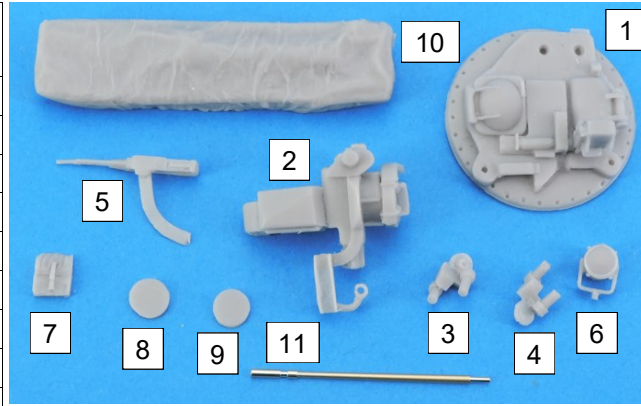

Nomenclature GAS50742K Tourelle AMX 10P

N°	Désignation	Qté
1	Tourelle	1
2	Bloc canon	1
3	Lance-fumigène droit	1
4	Lance-fumigène gauche	1
5	Bloc culasse mitrailleuse	1
6	Phare recherche	1
7	Sac ECR	3
8	Bouchon grand	2
9	Bouchon petit	1
10	Panier	1
11	Canon 20 mm GAS50288G	1
12	Vis 2 x 10 mm	1

Si vous avez des pièces défectueuses ou manquantes, n'hésitez pas à nous contacter. If you have faulty or missing parts, don't hesitate to contact us.

Peinture conseiller :
N : XF69
VF : XF67
BT : XF68

A couper / To cut 6 mm

Nomenclature GAS50742K Tourelle AMX 10P

N°	Désignation	Qté
1	Tourelle	1
2	Bloc canon	1
3	Lance-fumigène droit	1
4	Lance-fumigène gauche	1
5	Bloc culasse mitrailleuse	1
6	Phare recherche	1
7	Sac ECR	3
8	Bouchon grand	2
9	Bouchon petit	1
10	Panier	1
11	Canon 20 mm GAS50288G	1
12	Vis 2 x 10 mm	1

Si vous avez des pièces défectueuses ou manquantes, n'hésitez pas à nous contacter. If you have faulty or missing parts, don't hesitate to contact us.