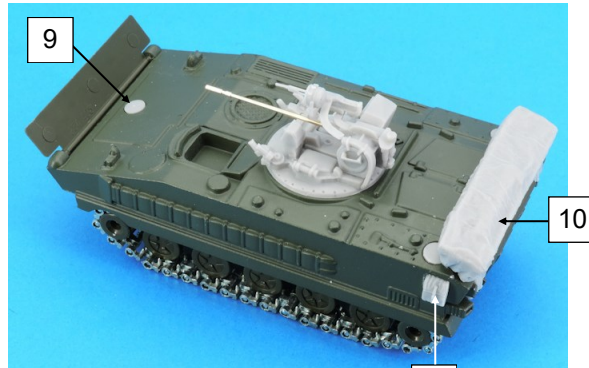

Nomenclature GAS50742K Tourelle AMX 10P

N°	Désignation	Qté
1	Tourelle	1
2	Bloc canon	1
3	Lance-fumigène droit	1
4	Lance-fumigène gauche	1
5	Bloc culasse mitrailleuse	1
6	Phare recherche	1
7	Sac ECR	3
8	Bouchon grand	2
9	Bouchon petit	1
10	Panier	1
11	Canon 20 mm GAS50288G	1
12	Vis 2 x 10 mm	1

Si vous avez des pièces défectueuses ou manquantes, n'hésitez pas à nous contacter. If you have faulty or missing parts, don't hesitate to contact us.

Peinture conseiller :
N : XF69
VF : XF67
BT : XF68

A couper / To cut 6 mm

Nomenclature GAS50742K Tourelle AMX 10P

N°	Désignation	Qté
1	Tourelle	1
2	Bloc canon	1
3	Lance-fumigène droit	1
4	Lance-fumigène gauche	1
5	Bloc culasse mitrailleuse	1
6	Phare recherche	1
7	Sac ECR	3
8	Bouchon grand	2
9	Bouchon petit	1
10	Panier	1
11	Canon 20 mm GAS50288G	1
12	Vis 2 x 10 mm	1

Si vous avez des pièces défectueuses ou manquantes, n'hésitez pas à nous contacter. If you have faulty or missing parts, don't hesitate to contact us.