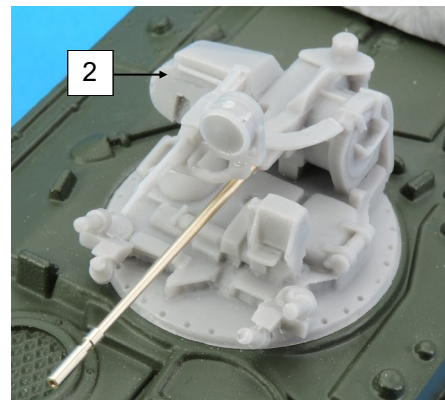

Peinture conseiller :
N : XF69
VF : XF67
BT : XF68

A couper / To cut 6 mm