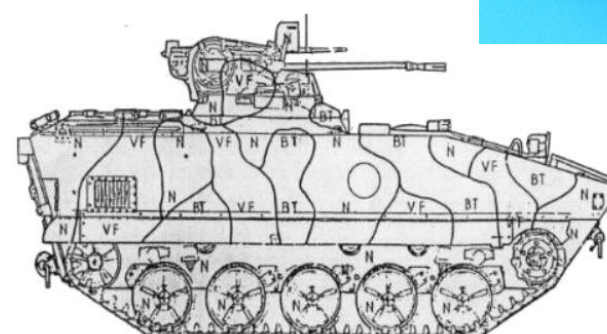

Peinture conseiller :
N : XF69
VF : XF67
BT : XF68

A couper / To cut 6 mm