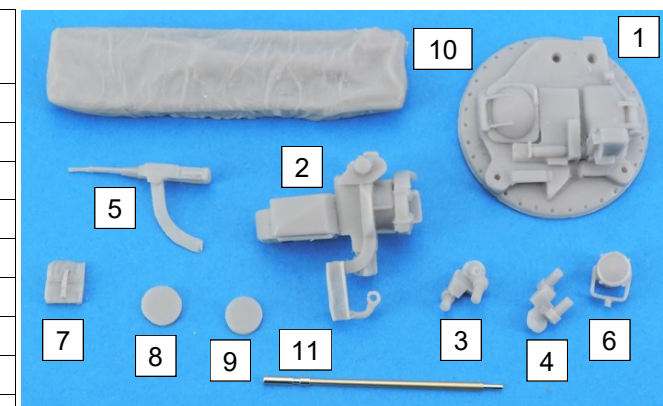

Peinture conseiller :
N : XF69
VF : XF67
BT : XF68

A couper / To cut 6 mm