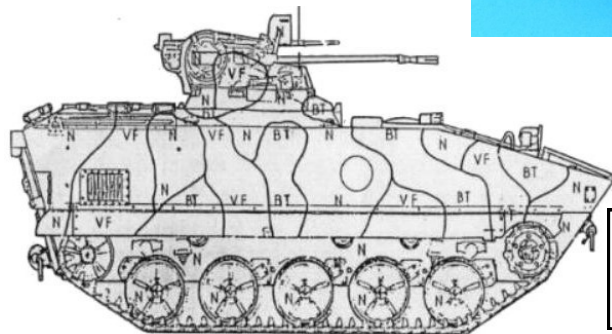

Nomenclature GAS50742K Tourelle AMX 10P

N°	Désignation	Qté
1	Tourelle	1
2	Bloc canon	1
3	Lance-fumigène droit	1
4	Lance-fumigène gauche	1
5	Bloc culasse mitrailleuse	1
6	Phare recherche	1
7	Sac ECR	3
8	Bouchon grand	2
9	Bouchon petit	1
10	Panier	1
11	Canon 20 mm GAS50288G	1
12	Vis 2 x 10 mm	1

Si vous avez des pièces défectueuses ou manquantes, n'hésitez pas à nous contacter. If you have faulty or missing parts, don't hesitate to contact us.

Peinture conseiller :
N : XF69
VF : XF67
BT : XF68

A couper / To cut 6 mm

Nomenclature GAS50742K Tourelle AMX 10P

N°	Désignation	Qté
1	Tourelle	1
2	Bloc canon	1
3	Lance-fumigène droit	1
4	Lance-fumigène gauche	1
5	Bloc culasse mitrailleuse	1
6	Phare recherche	1
7	Sac ECR	3
8	Bouchon grand	2
9	Bouchon petit	1
10	Panier	1
11	Canon 20 mm GAS50288G	1
12	Vis 2 x 10 mm	1

Si vous avez des pièces défectueuses ou manquantes, n'hésitez pas à nous contacter. If you have faulty or missing parts, don't hesitate to contact us.