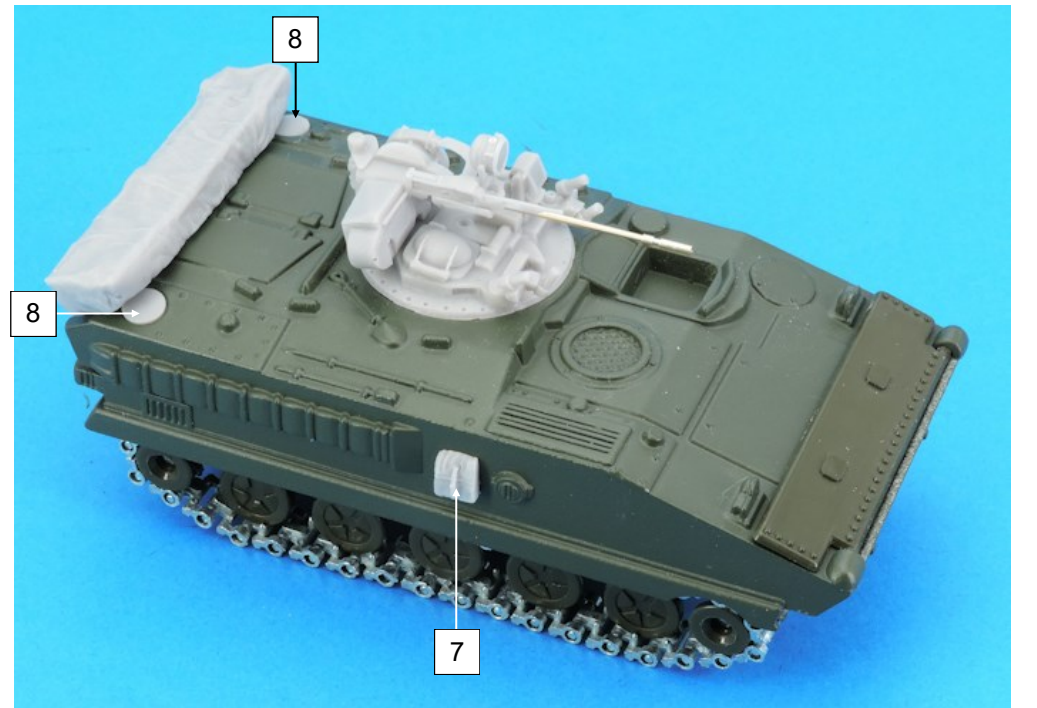

Ce modèle est fabriqué par **Quarter Kit Modèle Shop**
10, passage du charolais 75012 Paris France
Tél./Phone: (33) 01.44.75.01.61
E-mail: info@quarter-kit.com Web site: www.promodels.eu

Ce modèle est fabriqué par **Quarter Kit Modèle Shop**
10, passage du charolais 75012 Paris France
Tél./Phone: (33) 01.44.75.01.61
E-mail: info@quarter-kit.com Web site: www.promodels.eu