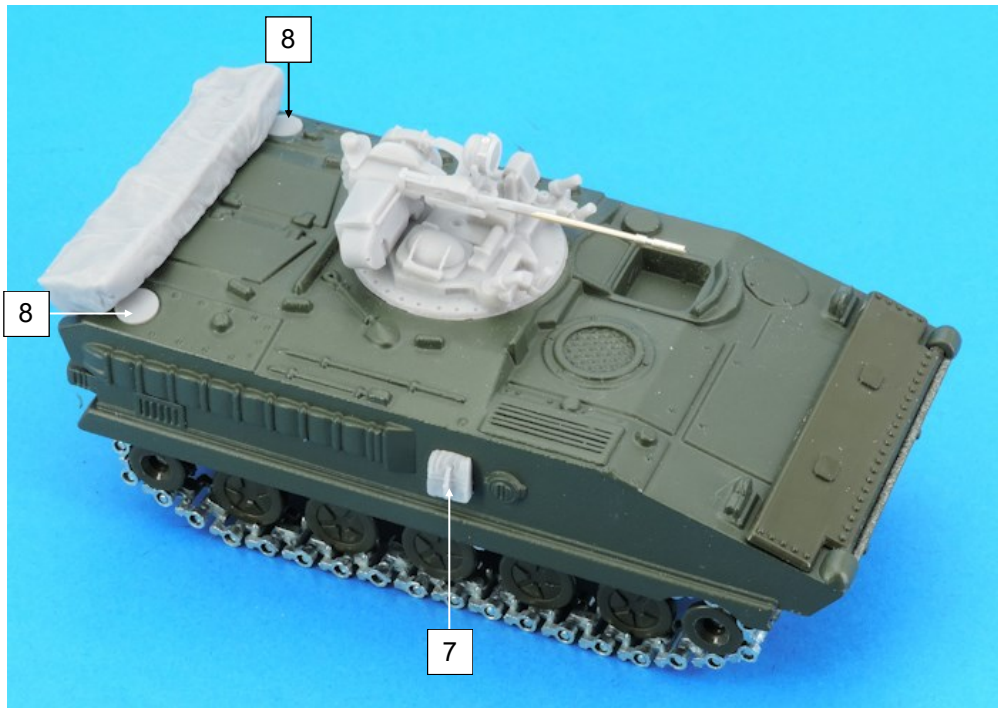

Ce modèle est fabriqué par **Quarter Kit Modèle Shop**
10, passage du charolais 75012 Paris France
Tél./Phone: (33) 01.44.75.01.61
E-mail: info@quarter-kit.com Web site: www.promodels.eu

Ce modèle est fabriqué par **Quarter Kit Modèle Shop**
10, passage du charolais 75012 Paris France
Tél./Phone: (33) 01.44.75.01.61
E-mail: info@quarter-kit.com Web site: www.promodels.eu