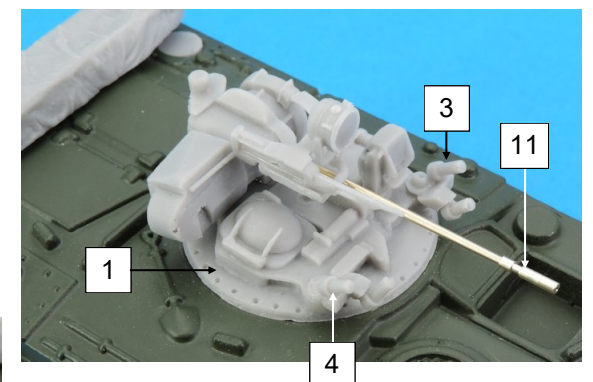

Peinture conseiller :
N : XF69
VF : XF67
BT : XF68

A couper / To cut 6 mm