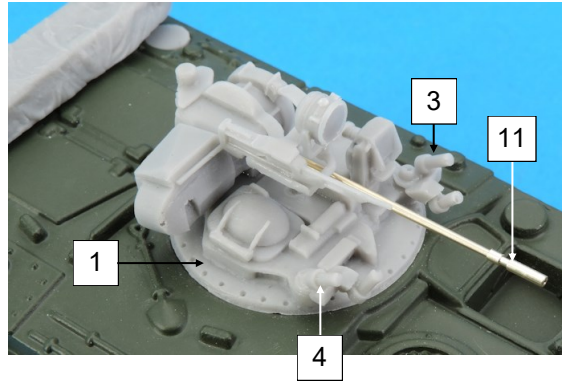

Nomenclature GAS50742K Tourelle AMX 10P

N°	Désignation	Qté
1	Tourelle	1
2	Bloc canon	1
3	Lance-fumigène droit	1
4	Lance-fumigène gauche	1
5	Bloc culasse mitrailleuse	1
6	Phare recherche	1
7	Sac ECR	3
8	Bouchon grand	2
9	Bouchon petit	1
10	Panier	1
11	Canon 20 mm GAS50288G	1
12	Vis 2 x 10 mm	1

Si vous avez des pièces défectueuses ou manquantes, n'hésitez pas à nous contacter. If you have faulty or missing parts, don't hesitate to contact us.

Peinture conseiller :
N : XF69
VF : XF67
BT : XF68

A couper / To cut 6 mm

Nomenclature GAS50742K Tourelle AMX 10P

N°	Désignation	Qté
1	Tourelle	1
2	Bloc canon	1
3	Lance-fumigène droit	1
4	Lance-fumigène gauche	1
5	Bloc culasse mitrailleuse	1
6	Phare recherche	1
7	Sac ECR	3
8	Bouchon grand	2
9	Bouchon petit	1
10	Panier	1
11	Canon 20 mm GAS50288G	1
12	Vis 2 x 10 mm	1

Si vous avez des pièces défectueuses ou manquantes, n'hésitez pas à nous contacter. If you have faulty or missing parts, don't hesitate to contact us.