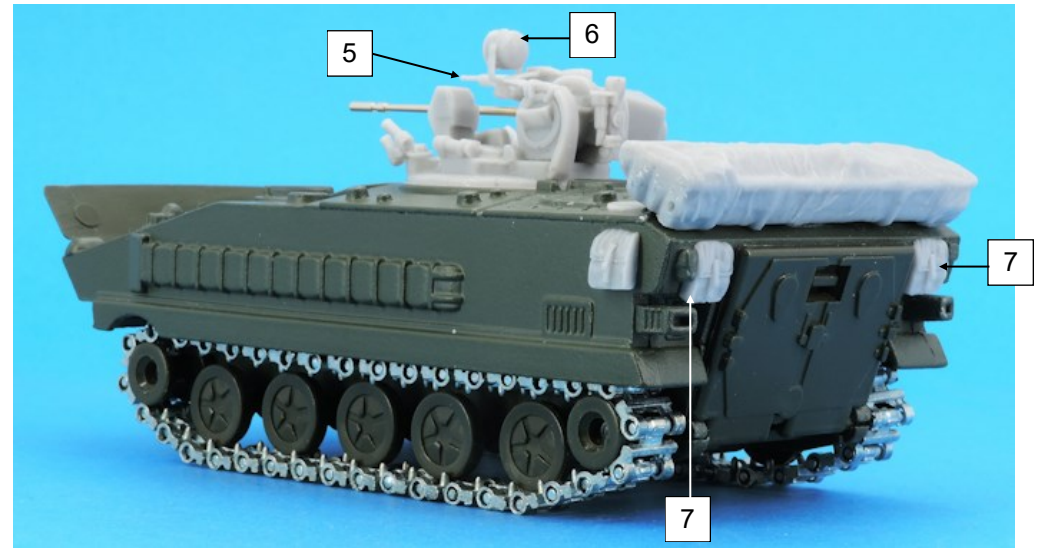

Ce modèle est fabriqué par **Quarter Kit Modèle Shop**
10, passage du charolais 75012 Paris France
Tél./Phone: (33) 01.44.75.01.61
E-mail: info@quarter-kit.com Web site: www.promodels.eu

Ce modèle est fabriqué par **Quarter Kit Modèle Shop**
10, passage du charolais 75012 Paris France
Tél./Phone: (33) 01.44.75.01.61
E-mail: info@quarter-kit.com Web site: www.promodels.eu