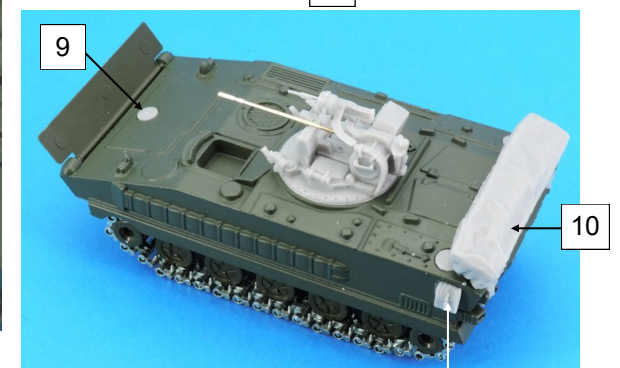

Peinture conseiller :
N : XF69
VF : XF67
BT : XF68

A couper / To cut 6 mm