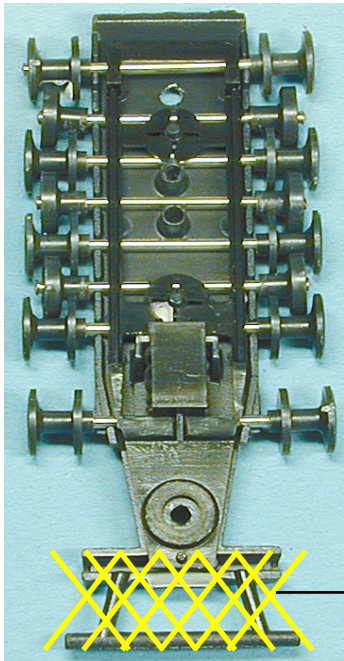

GASO.LINE

Nomenclature GAS50725K
Sd.Kfz.251/23 Ausf.D Reconnaissance
vehicle

N°	Désignation	Qté
1	Caisse	1
2	Châssis	1
3	Tourelle	1
4	Protection grenade	1
5	Suspension avant	1
6	Affût 20mm	1
7	Blocage tourelle	1
8	MG42	1
9	Pioche	1
10	Crochet remorquage arrière	1
11	Phare	1
12	Crochet avant	2
13	Hache	1
14	Pot échappement	1
15	Plot d'antenne	1
16	Canon GAS50022G	1

Si vous avez des pièces défectueuses ou manquantes, n'hésitez pas à nous contacter. If you have faulty or missing parts, don't hesitate to contact us.

Ce modèle est fabriqué par **Quarter Kit Modèle Shop**
10, passage du charolais 75012 Paris France
Tél./Phone: (33) 01.44.75.01.61
E-mail: info@quarter-kit.com Web site: www.quarter-kit.com