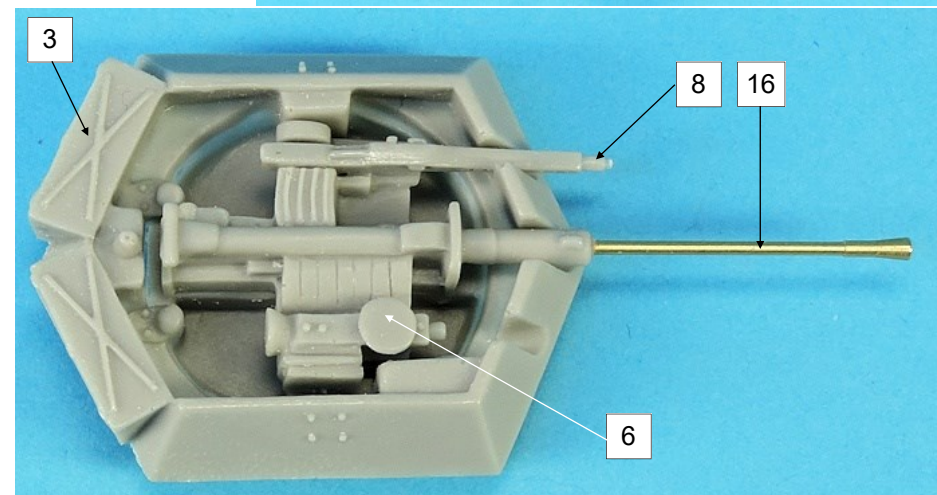

GASO.LINE

Nomenclature GAS50725K
Sd.Kfz.251/23 Ausf.D Reconnaissance
vehicle

N°	Désignation	Qté
1	Caisse	1
2	Châssis	1
3	Tourelle	1
4	Protection grenade	1
5	Suspension avant	1
6	Affût 20mm	1
7	Blocage tourelle	1
8	MG42	1
9	Pioche	1
10	Crochet remorquage arrière	1
11	Phare	1
12	Crochet avant	2
13	Hache	1
14	Pot échappement	1
15	Plot d'antenne	1
16	Canon GAS50022G	1

Si vous avez des pièces défectueuses ou manquantes, n'hésitez pas à nous contacter. If you have faulty or missing parts, don't hesitate to contact us.

Ce modèle est fabriqué par **Quarter Kit Modèle Shop**
10, passage du charolais 75012 Paris France
Tél./Phone: (33) 01.44.75.01.61
E-mail: info@quarter-kit.com Web site: www.quarter-kit.com