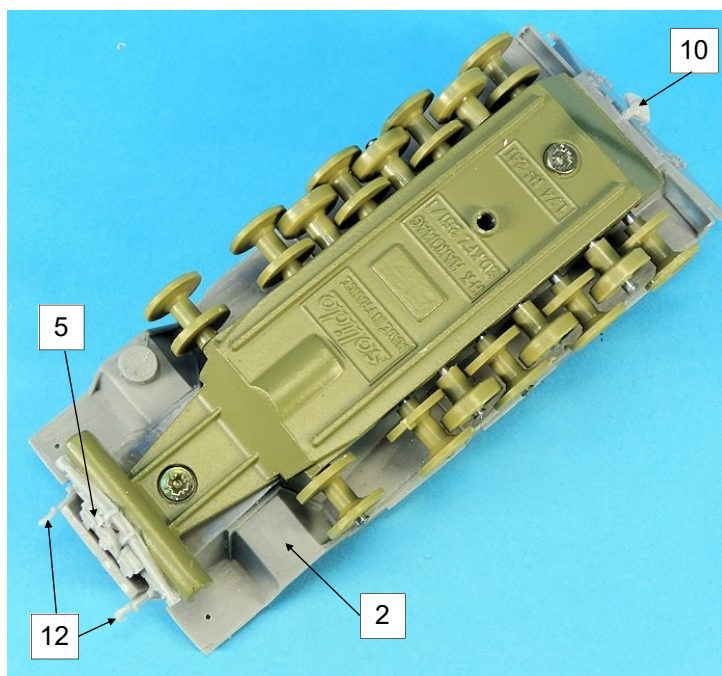

GASO.LINE

Nomenclature GAS50725K
Sd.Kfz.251/23 Ausf.D Reconnaissance
vehicle

N°	Désignation	Qté
1	Caisse	1
2	Châssis	1
3	Tourelle	1
4	Protection grenade	1
5	Suspension avant	1
6	Affût 20mm	1
7	Blocage tourelle	1
8	MG42	1
9	Pioche	1
10	Crochet remorquage arrière	1
11	Phare	1
12	Crochet avant	2
13	Hache	1
14	Pot échappement	1
15	Plot d'antenne	1
16	Canon GAS50022G	1

Si vous avez des pièces défectueuses ou manquantes, n'hésitez pas à nous contacter. If you have faulty or missing parts, don't hesitate to contact us.

Ce modèle est fabriqué par **Quarter Kit Modèle Shop**
10, passage du charolais 75012 Paris France
Tél./Phone: (33) 01.44.75.01.61
E-mail: info@quarter-kit.com Web site: www.quarter-kit.com