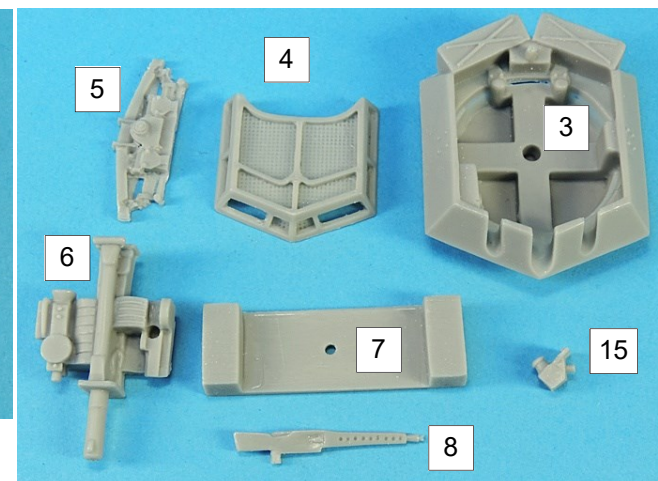

GASO.LINE

Nomenclature GAS50725K
Sd.Kfz.251/23 Ausf.D Reconnaissance
vehicle

N°	Désignation	Qté
1	Caisse	1
2	Châssis	1
3	Tourelle	1
4	Protection grenade	1
5	Suspension avant	1
6	Affût 20mm	1
7	Blocage tourelle	1
8	MG42	1
9	Pioche	1
10	Crochet remorquage arrière	1
11	Phare	1
12	Crochet avant	2
13	Hache	1
14	Pot échappement	1
15	Plot d'antenne	1
16	Canon GAS50022G	1

Si vous avez des pièces défectueuses ou manquantes, n'hésitez pas à nous contacter. If you have faulty or missing parts, don't hesitate to contact us.

Ce modèle est fabriqué par **Quarter Kit Modèle Shop**
10, passage du charolais 75012 Paris France
Tél./Phone: (33) 01.44.75.01.61
E-mail: info@quarter-kit.com Web site: www.quarter-kit.com