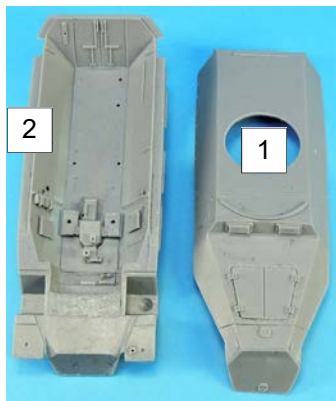

GASO.LINE

Nomenclature GAS50725K
Sd.Kfz.251/23 Ausf.D Reconnaissance
vehicle

N°	Désignation	Qté
1	Caisse	1
2	Châssis	1
3	Tourelle	1
4	Protection grenade	1
5	Suspension avant	1
6	Affût 20mm	1
7	Blocage tourelle	1
8	MG42	1
9	Pioche	1
10	Crochet remorquage arrière	1
11	Phare	1
12	Crochet avant	2
13	Hache	1
14	Pot échappement	1
15	Plot d'antenne	1
16	Canon GAS50022G	1

Si vous avez des pièces défectueuses ou manquantes, n'hésitez pas à nous contacter. If you have faulty or missing parts, don't hesitate to contact us.

Ce modèle est fabriqué par **Quarter Kit Modèle Shop**
10, passage du charolais 75012 Paris France
Tél./Phone: (33) 01.44.75.01.61
E-mail: info@quarter-kit.com Web site: www.quarter-kit.com