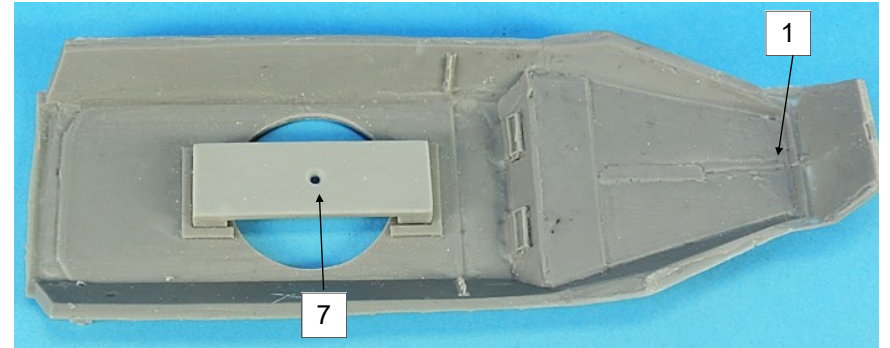

Preparation of the soldo model
Préparation du modèle Soldo

To suppress
Supprimer