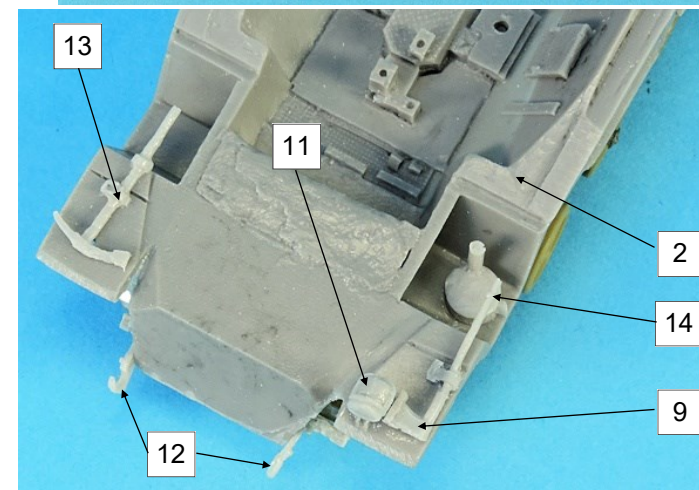

GASO.LINE

Nomenclature GAS50725K
Sd.Kfz.251/23 Ausf.D Reconnaissance
vehicle

N°	Désignation	Qté
1	Caisse	1
2	Châssis	1
3	Tourelle	1
4	Protection grenade	1
5	Suspension avant	1
6	Affût 20mm	1
7	Blocage tourelle	1
8	MG42	1
9	Pioche	1
10	Crochet remorquage arrière	1
11	Phare	1
12	Crochet avant	2
13	Hache	1
14	Pot échappement	1
15	Plot d'antenne	1
16	Canon GAS50022G	1

Si vous avez des pièces défectueuses ou manquantes, n'hésitez pas à nous contacter. If you have faulty or missing parts, don't hesitate to contact us.

Ce modèle est fabriqué par **Quarter Kit Modèle Shop**
10, passage du charolais 75012 Paris France
Tél./Phone: (33) 01.44.75.01.61
E-mail: info@quarter-kit.com Web site: www.quarter-kit.com