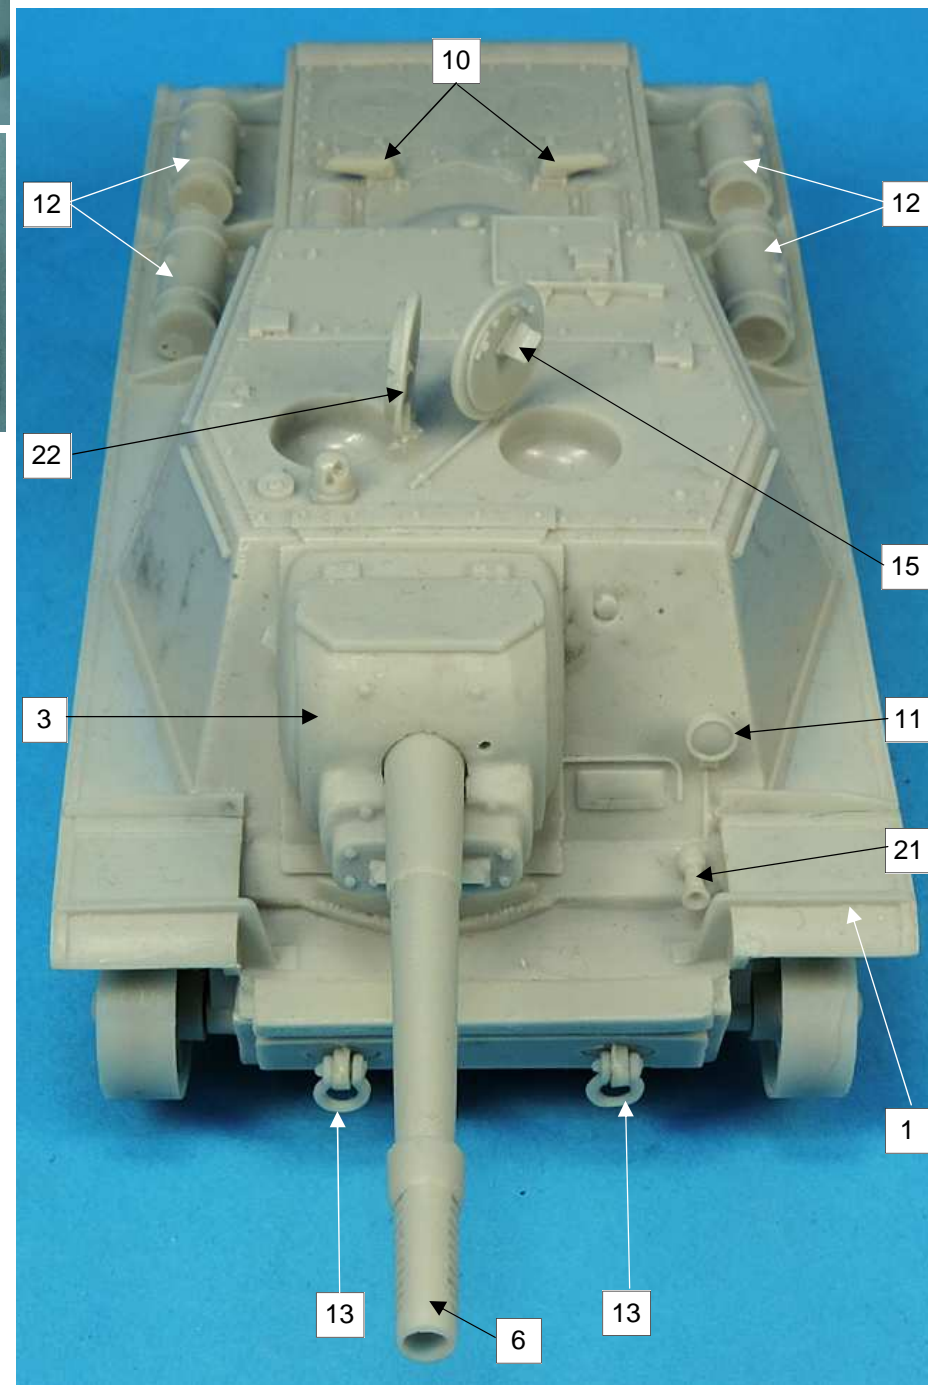

GASO.LINE

Nomenclature GAS50722K Canon automoteur SU-152

N°	Désignation	Qté
1	Caisse	1
2	Châssis	1
3	Masque canon	1
4	Train de roulement G	1
5	Train de roulement D	1
6	Canon	1
7	Barbotin	2
8	Roue tendeuse	2
9	Galet de retour	6
10	Sortie échappement D et G	1+1
11	Phare	1
12	Réservoirs	4
13	Manilles	4
14	Patte blocage ressort	1
15	Trappe B	1
16	Ressort	1
17	Tige laiton Ø 2 x 110mm	1
18	Chenilles longues	2
19	Chenilles courtes	2
20	Goupilles	4
21	Sirène	1
22	Trappe A	1

Si vous avez des pièces défectueuses ou manquantes, n'hésitez pas à nous contacter.
If you have faulty or missing parts, don't hesitate to contact us.

Ce modèle est fabriqué par **Quarter Kit Modèle Shop**

10, passage du charolais 75012 Paris France

Tél./Phone: (33) 01.44.75.01.61

E-mail: info@quarter-kit.com Web site: www.quarter-kit.com