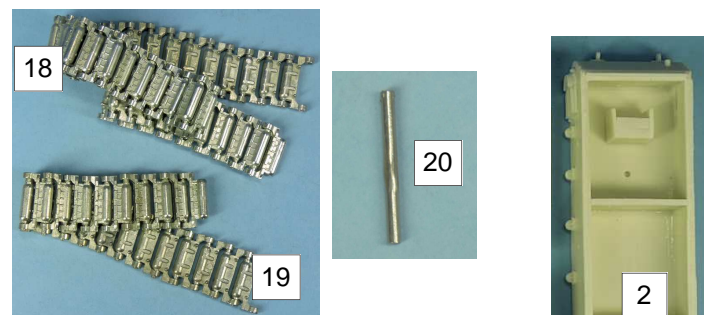

GASO.LINE

Nomenclature GAS50722K Canon automoteur SU-152

N°	Désignation	Qté
1	Caisse	1
2	Châssis	1
3	Masque canon	1
4	Train de roulement G	1
5	Train de roulement D	1
6	Canon	1
7	Barbotin	2
8	Roue tendeuse	2
9	Galet de retour	6
10	Sortie échappement D et G	1+1
11	Phare	1
12	Réservoirs	4
13	Manilles	4
14	Patte blocage ressort	1
15	Trappe B	1
16	Ressort	1
17	Tige laiton Ø 2 x 110mm	1
18	Chenilles longues	2
19	Chenilles courtes	2
20	Goupilles	4
21	Sirène	1
22	Trappe A	1

Si vous avez des pièces défectueuses ou manquantes, n'hésitez pas à nous contacter.
If you have faulty or missing parts, don't hesitate to contact us.

Ce modèle est fabriqué par **Quarter Kit Modèle Shop**

10, passage du charolais 75012 Paris France

Tél./Phone: (33) 01.44.75.01.61

E-mail: info@quarter-kit.com Web site: www.quarter-kit.com