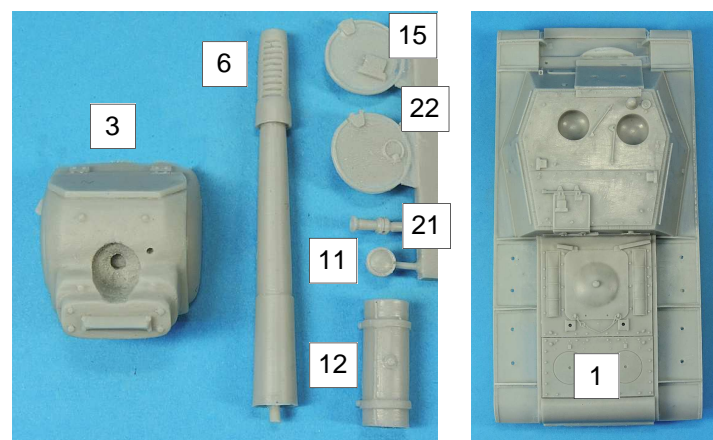

GASO.LINE

Nomenclature GAS50722K Canon automoteur SU-152

N°	Désignation	Qté
1	Caisse	1
2	Châssis	1
3	Masque canon	1
4	Train de roulement G	1
5	Train de roulement D	1
6	Canon	1
7	Barbotin	2
8	Roue tendeuse	2
9	Galet de retour	6
10	Sortie échappement D et G	1+1
11	Phare	1
12	Réservoirs	4
13	Manilles	4
14	Patte blocage ressort	1
15	Trappe B	1
16	Ressort	1
17	Tige laiton Ø 2 x 110mm	1
18	Chenilles longues	2
19	Chenilles courtes	2
20	Goupilles	4
21	Sirène	1
22	Trappe A	1

Si vous avez des pièces défectueuses ou manquantes, n'hésitez pas à nous contacter.
If you have faulty or missing parts, don't hesitate to contact us.

Ce modèle est fabriqué par **Quarter Kit Modèle Shop**

10, passage du charolais 75012 Paris France

Tél./Phone: (33) 01.44.75.01.61

E-mail: info@quarter-kit.com Web site: www.quarter-kit.com