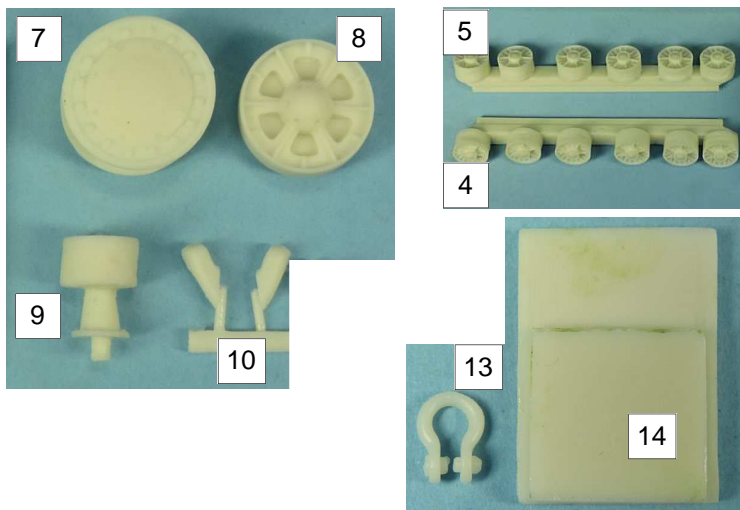

GASO.LINE

Nomenclature GAS50722K Canon automoteur SU-152

N°	Désignation	Qté
1	Caisse	1
2	Châssis	1
3	Masque canon	1
4	Train de roulement G	1
5	Train de roulement D	1
6	Canon	1
7	Barbotin	2
8	Roue tendeuse	2
9	Galet de retour	6
10	Sortie échappement D et G	1+1
11	Phare	1
12	Réservoirs	4
13	Manilles	4
14	Patte blocage ressort	1
15	Trappe B	1
16	Ressort	1
17	Tige laiton Ø 2 x 110mm	1
18	Chenilles longues	2
19	Chenilles courtes	2
20	Goupilles	4
21	Sirène	1
22	Trappe A	1

Si vous avez des pièces défectueuses ou manquantes, n'hésitez pas à nous contacter.
If you have faulty or missing parts, don't hesitate to contact us.

Ce modèle est fabriqué par **Quarter Kit Modèle Shop**