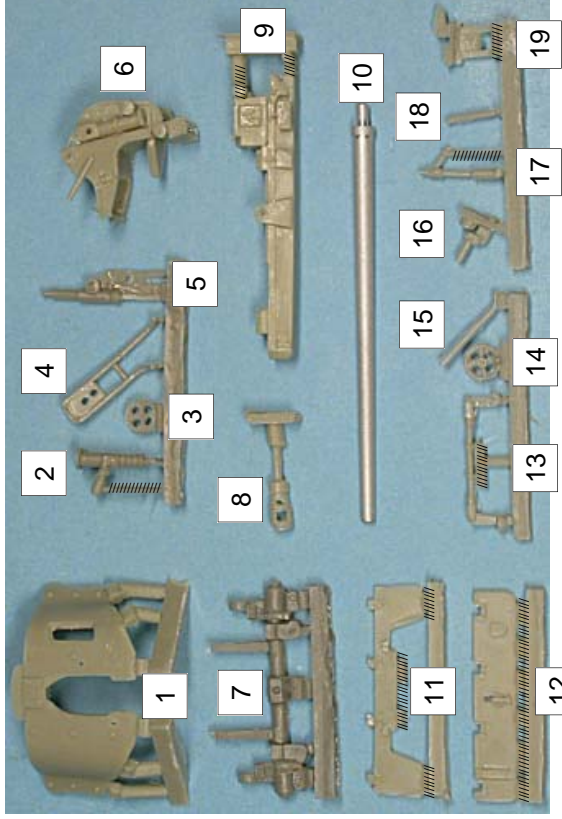

GASO.LINE

N°	Désignation	Quantité
1	Bouclier canon	1
2	Vérin canon	1
3	Volant	1
4	Garde-mains viseur	1
5	Vérin culasse canon	1
6	Étrier canon	1
7	Châssis canon	1
8	Frein de bouche	1
9	Berceau canon	1
10	Tube canon	1
11	Blindage châssis (haut)	1
12	Blindage châssis (bas)	1
13	Renfort châssis	1
14	Volant	1
15	Bras support bouclier	1
16	Viseur	1
17	Support volant n°1	1
18	Support volant n°2	1
19	Pièce culasse	1
20	Bras droit châssis	1
21	Bras gauche châssis	1
22	Roues	2
23	Lévier bras châssis	2
24	Support berceau canon (position route)	1
25	Patte de blocage bras châssis	2
26	Tige laiton Ø 1 x 10 mm	1