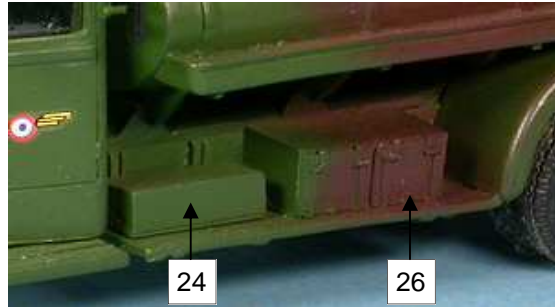

## Camion citerne Berliet VDCN

Tige laiton  
Brass rod  
ø 0.8 mm

Ce modèle est fabriqué par **Quarter Kit Modèle Shop**  
5, passage du charolais 75012 Paris France  
Tél./Phone: (33) 01.44.75.01.16 Fax: (33) 01.44.75.01.61  
E-mail: info@quarter-kit.com Web site: www.quarter-kit.com