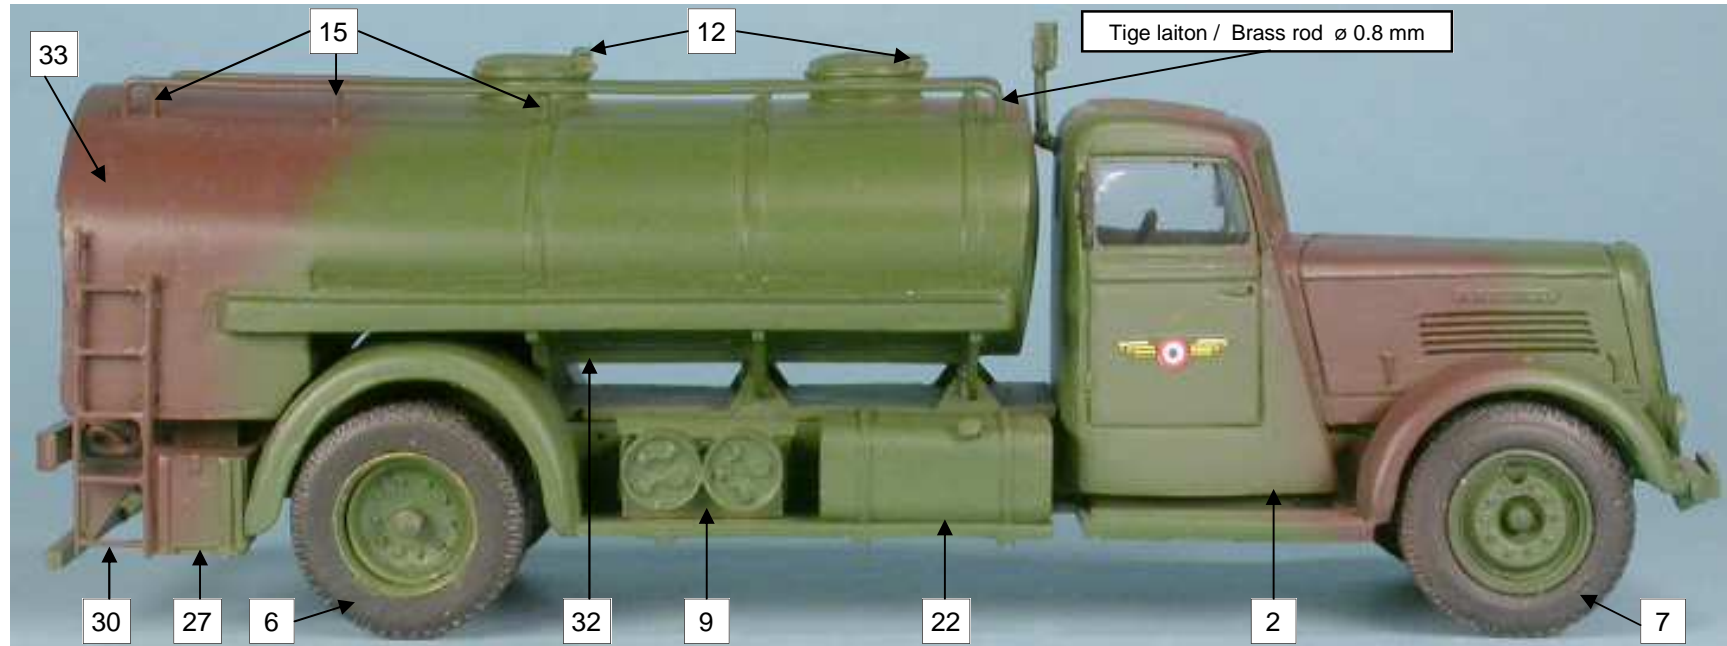

# GASO.LINE

## Camion citerne Berliet VDCN

Tige laiton  
Brass rod  
ø 0.8 mm

Ce modèle est fabriqué par **Quarter Kit Modèle Shop**  
5, passage du charolais 75012 Paris France  
Tél./Phone: (33) 01.44.75.01.16 Fax: (33) 01.44.75.01.61  
E-mail: info@quarter-kit.com Web site: www.quarter-kit.com

Nomenclature GAS50002 Berliet VDCN Citerne			33	Support Citerne	1
N°	Désignation	Qté	34	Citerne	1
1	Châssis	1	35	Bouchons réservoir	2
2	Cabine	1			
3	Pare choc	1			
4	Pont avant	1			
5	Tableau de bord	1			
6	Roues jumelées	2			
7	Roues avant	2			
8	Roue de secours	1			
9	Fût	1			
10	Pont arrière	1			
11	Transmission	1			
12	Tige laiton Ø 2 x 90 mm				
13	Essuie-glace / rétroviseur	1			
14	Rétroviseur	1			
15	Support mains courantes	14			
16	Panonceau	1			
17	Plaque d'immatriculation Arr.	1			
18	Indicateurs de directions	2			
19	Volant	1			
20	Crochet de remorquage	1			
21	Tige laiton Ø 0.8 x 200 mm				
22	Réservoir	1			
23	Sièges	2			
24	Boite a outil	1			
25	Extincteur	1			
26	Coffre de rangement	1			
27	Coffre arrière	2			
28	Phares	2			
29	Crochet remorquage arrière	2			
30	Pare choc arrière	1			
31	Echelle G&D)	2			
32	Plaque immatriculation Av	1			