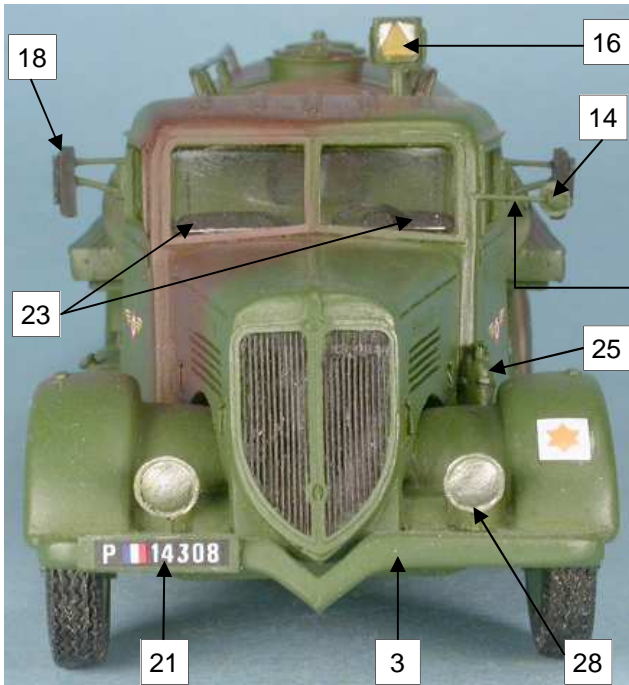

# GASO.LINE

## Camion citerne Berliet VDCN

Tige laiton  
Brass rod  
ø 0.8 mm

Ce modèle est fabriqué par **Quarter Kit Modèle Shop**  
5, passage du charolais 75012 Paris France  
Tél./Phone: (33) 01.44.75.01.16 Fax: (33) 01.44.75.01.61  
E-mail: info@quarter-kit.com Web site: www.quarter-kit.com

Nomenclature GAS50002 Berliet VDCN Citerne			33	Support Citerne	1
N°	Désignation	Qté	34	Citerne	1
1	Châssis	1	35	Bouchons réservoir	2
2	Cabine	1			
3	Pare choc	1			
4	Pont avant	1			
5	Tableau de bord	1			
6	Roues jumelées	2			
7	Roues avant	2			
8	Roue de secours	1			
9	Fût	1			
10	Pont arrière	1			
11	Transmission	1			
12	Tige laiton Ø 2 x 90 mm				
13	Essuie-glace / rétroviseur	1			
14	Rétroviseur	1			
15	Support mains courantes	14			
16	Panonceau	1			
17	Plaque d'immatriculation Arr.	1			
18	Indicateurs de directions	2			
19	Volant	1			
20	Crochet de remorquage	1			
21	Tige laiton Ø 0.8 x 200 mm				
22	Réservoir	1			
23	Sièges	2			
24	Boite a outil	1			
25	Extincteur	1			
26	Coffre de rangement	1			
27	Coffre arrière	2			
28	Phares	2			
29	Crochet remorquage arrière	2			
30	Pare choc arrière	1			
31	Echelle G&D)	2			
32	Plaque immatriculation Av	1			