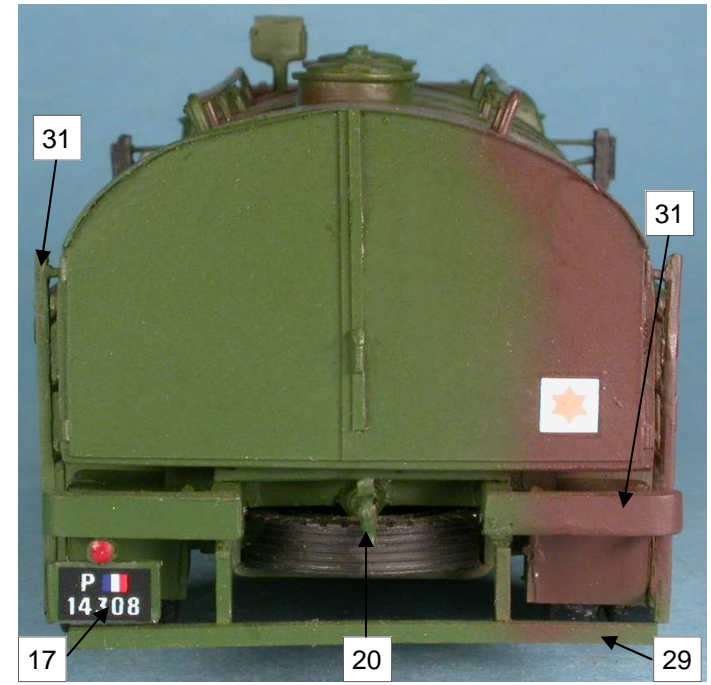

## Camion citerne Berliet VDCN

Tige laiton  
Brass rod  
ø 0.8 mm

Ce modèle est fabriqué par **Quarter Kit Modèle Shop**  
5, passage du charolais 75012 Paris France  
Tél./Phone: (33) 01.44.75.01.16 Fax: (33) 01.44.75.01.61  
E-mail: info@quarter-kit.com Web site: www.quarter-kit.com

Nomenclature GAS50002 Berliet VDCN Citerne			33	Support Citerne	1
N°	Désignation	Qté	34	Citerne	1
1	Châssis	1	35	Bouchons réservoir	2
2	Cabine	1			
3	Pare choc	1			
4	Pont avant	1			
5	Tableau de bord	1			
6	Roues jumelées	2			
7	Roues avant	2			
8	Roue de secours	1			
9	Fût	1			
10	Pont arrière	1			
11	Transmission	1			
12	Tige laiton Ø 2 x 90 mm				
13	Essuie-glace / rétroviseur	1			
14	Rétroviseur	1			
15	Support mains courantes	14			
16	Panonceau	1			
17	Plaque d'immatriculation Arr.	1			
18	Indicateurs de directions	2			
19	Volant	1			
20	Crochet de remorquage	1			
21	Tige laiton Ø 0.8 x 200 mm				
22	Réservoir	1			
23	Sièges	2			
24	Boite a outil	1			
25	Extincteur	1			
26	Coffre de rangement	1			
27	Coffre arrière	2			
28	Phares	2			
29	Crochet remorquage arrière	2			
30	Pare choc arrière	1			
31	Echelle G&D)	2			
32	Plaque immatriculation Av	1			