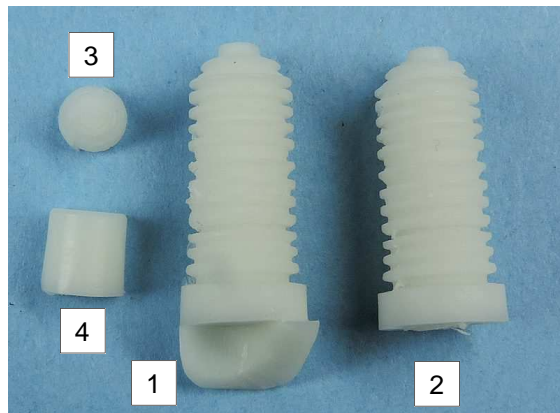

# GASO.LINE

GAS43502K Set antenne AMD178		
N°	Désignation	Qté
1	Antenne avant	1
2	Antenne arrière	1
3	Isolateur	2
4	Boîtier câblage	2
5	Fil cuivre Ø 0.3 x 250mm	1
6	Tige laiton Ø 0.8 x 50mm	2

Si vous avez des pièces défectueuses ou manquantes, n'hésitez pas à nous contacter.  
If you have faulty or missing parts, don't hesitate to contact us.