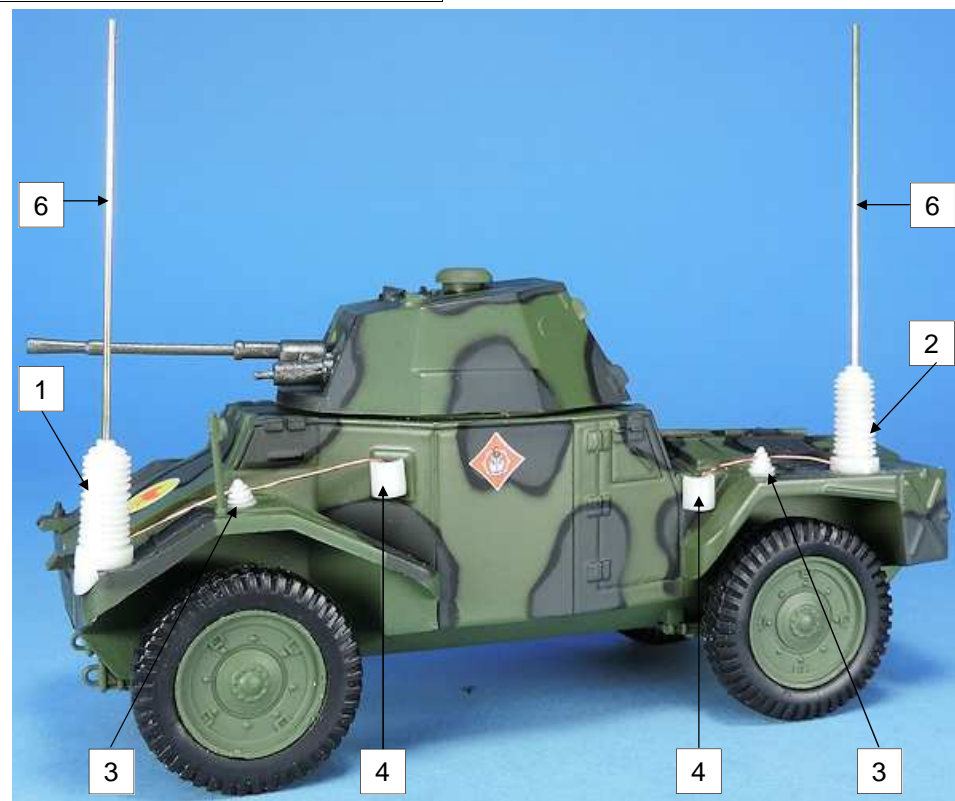

# GASO.LINE

GAS43502K Set antenne AMD178		
N°	Désignation	Qté
1	Antenne avant	1
2	Antenne arrière	1
3	Isolateur	2
4	Boîtier câblage	2
5	Fil cuivre Ø 0.3 x 250mm	1
6	Tige laiton Ø 0.8 x 50mm	2

Si vous avez des pièces défectueuses ou manquantes, n'hésitez pas à nous contacter.  
If you have faulty or missing parts, don't hesitate to contact us.