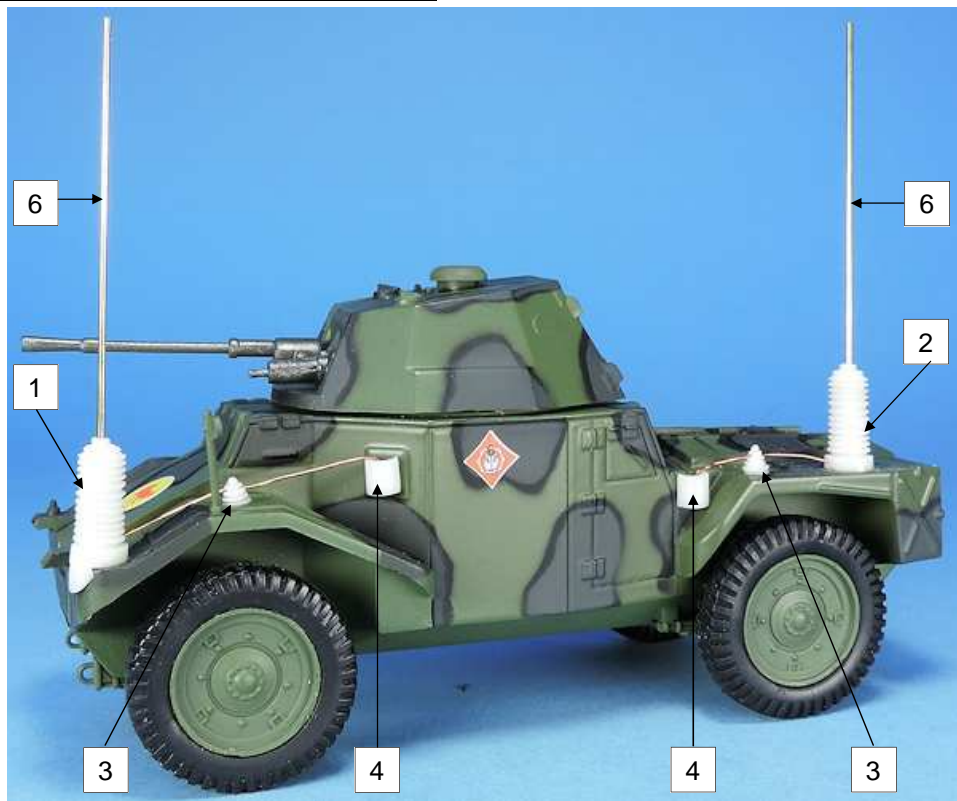

# GASO.LINE

GAS43502K Set antenne AMD178		
N°	Désignation	Qté
1	Antenne avant	1
2	Antenne arrière	1
3	Isolateur	2
4	Boîtier câblage	2
5	Fil cuivre Ø 0.3 x 250mm	1
6	Tige laiton Ø 0.8 x 50mm	2

Si vous avez des pièces défectueuses ou manquantes, n'hésitez pas à nous contacter.  
If you have faulty or missing parts, don't hesitate to contact us.