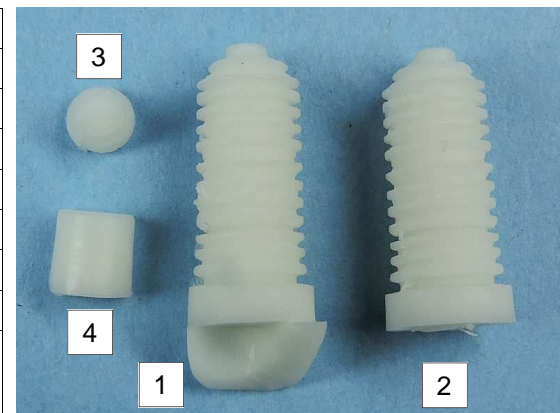

# GASO.LINE

GAS43502K Set antenne AMD178		
N°	Désignation	Qté
1	Antenne avant	1
2	Antenne arrière	1
3	Isolateur	2
4	Boîtier câblage	2
5	Fil cuivre Ø 0.3 x 250mm	1
6	Tige laiton Ø 0.8 x 50mm	2

Si vous avez des pièces défectueuses ou manquantes, n'hésitez pas à nous contacter.  
If you have faulty or missing parts, don't hesitate to contact us.