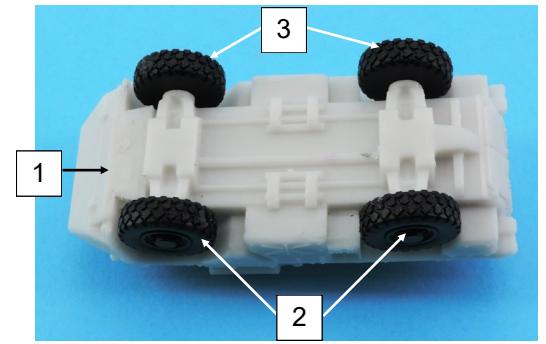

**Nomenclature GAS100003
VAB Ambulance**

N°	Désignation	Qté
1	Caisse	1
2	Roue droite	2
3	Roue gauche	2

Si vous avez des pièces défectueuses ou manquantes, n'hésitez pas à nous contacter.
If you have faulty or missing parts, don't hesitate to contact us.

Caractéristiques

Dimensions :
6.5 x 2.4 x 2.6 m
Portée de l'arme :
Aucune arme
Niveau de blindage :
Lourd
Vitesse sur route :
92 KM/H
Vitesse tout terrain :
45 KM/H
Equipage :
5
Camouflages :
Brun terre de France/ Vert Otan

Features

Dimensions:
6.5 x 2.4 x 2.6 m
Weapon range:
Nothing
Armor level:
Light
Road speed:
92 KM/H
Off-road speed:
45 KM/H
Crew:
5
Camouflages:
Central Europe / Brown land of France

Caractéristiques

Dimensions :
6.5 x 2.4 x 2.6 m
Portée de l'arme :
Aucune arme
Niveau de blindage :
Lourd
Vitesse sur route :
92 KM/H
Vitesse tout terrain :
45 KM/H
Equipage :
5
Camouflages :
Brun terre de France/ Vert Otan

Features

Dimensions:
6.5 x 2.4 x 2.6 m
Weapon range:
Nothing
Armor level:
Light
Road speed:
92 KM/H
Off-road speed:
45 KM/H
Crew:
5
Camouflages:
Central Europe / Brown land of France

N = Noir XF69
 VF = Vert foncé XF67
 BT = Brun terre XF68