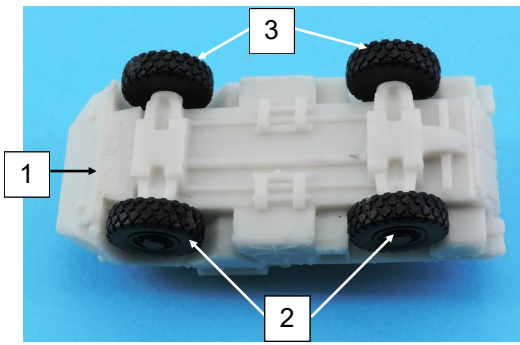

**Nomenclature GAS100003
VAB Ambulance**

N°	Désignation	Qté
1	Caisse	1
2	Roue droite	2
3	Roue gauche	2

Si vous avez des pièces défectueuses ou manquantes, n'hésitez pas à nous contacter.
If you have faulty or missing parts, don't hesitate to contact us.

Caractéristiques

Dimensions :
6.5 x 2.4 x 2.6 m
Portée de l'arme :
Aucune arme
Niveau de blindage :
Lourd
Vitesse sur route :
92 KM/H
Vitesse tout terrain :
45 KM/H
Equipage :
5
Camouflages :
Brun terre de France/ Vert Otan

Features

Dimensions:
6.5 x 2.4 x 2.6 m
Weapon range:
Nothing
Armor level:
Light
Road speed:
92 KM/H
Off-road speed:
45 KM/H
Crew:
5
Camouflages:
Central Europe / Brown land of France

Caractéristiques

Dimensions :
6.5 x 2.4 x 2.6 m
Portée de l'arme :
Aucune arme
Niveau de blindage :
Lourd
Vitesse sur route :
92 KM/H
Vitesse tout terrain :
45 KM/H
Equipage :
5
Camouflages :
Brun terre de France/ Vert Otan

Features

Dimensions:
6.5 x 2.4 x 2.6 m
Weapon range:
Nothing
Armor level:
Light
Road speed:
92 KM/H
Off-road speed:
45 KM/H
Crew:
5
Camouflages:
Central Europe / Brown land of France

N = Noir XF69
 VF = Vert foncé XF67
 BT = Brun terre XF68