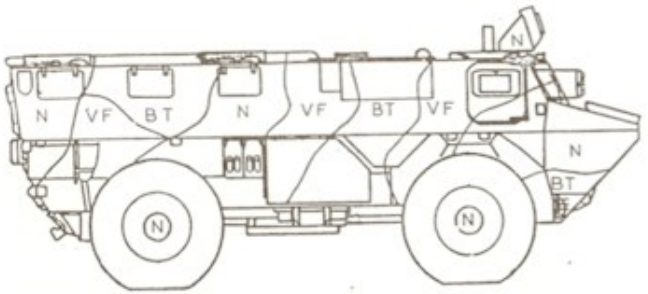

**Nomenclature GAS100003
VAB Ambulance**

N°	Désignation	Qté
1	Caisse	1
2	Roue droite	2
3	Roue gauche	2

Si vous avez des pièces défectueuses ou manquantes, n'hésitez pas à nous contacter.
If you have faulty or missing parts, don't hesitate to contact us.

Caractéristiques

Dimensions :
6.5 x 2.4 x 2.6 m
Portée de l'arme :
Aucune arme
Niveau de blindage :
Lourd
Vitesse sur route :
92 KM/H
Vitesse tout terrain :
45 KM/H
Equipage :
5
Camouflages :
Brun terre de France/ Vert Otan

Features

Dimensions:
6.5 x 2.4 x 2.6 m
Weapon range:
Nothing
Armor level:
Light
Road speed:
92 KM/H
Off-road speed:
45 KM/H
Crew:
5
Camouflages:
Central Europe / Brown land of France

Caractéristiques

Dimensions :
6.5 x 2.4 x 2.6 m
Portée de l'arme :
Aucune arme
Niveau de blindage :
Lourd
Vitesse sur route :
92 KM/H
Vitesse tout terrain :
45 KM/H
Equipage :
5
Camouflages :
Brun terre de France/ Vert Otan

Features

Dimensions:
6.5 x 2.4 x 2.6 m
Weapon range:
Nothing
Armor level:
Light
Road speed:
92 KM/H
Off-road speed:
45 KM/H
Crew:
5
Camouflages:
Central Europe / Brown land of France

N = Noir XF69
 VF = Vert foncé XF67
 BT = Brun terre XF68