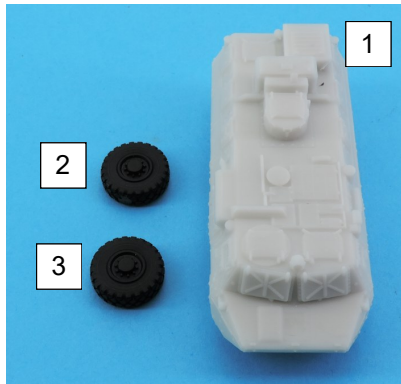

**Nomenclature GAS100003
VAB Ambulance**

N°	Désignation	Qté
1	Caisse	1
2	Roue droite	2
3	Roue gauche	2

Si vous avez des pièces défectueuses ou manquantes, n'hésitez pas à nous contacter.
If you have faulty or missing parts, don't hesitate to contact us.

Caractéristiques

Dimensions :
6.5 x 2.4 x 2.6 m
Portée de l'arme :
Aucune arme
Niveau de blindage :
Lourd
Vitesse sur route :
92 KM/H
Vitesse tout terrain :
45 KM/H
Equipage :
5
Camouflages :
Brun terre de France/ Vert Otan

Features

Dimensions:
6.5 x 2.4 x 2.6 m
Weapon range:
Nothing
Armor level:
Light
Road speed:
92 KM/H
Off-road speed:
45 KM/H
Crew:
5
Camouflages:
Central Europe / Brown land of France

Caractéristiques

Dimensions :
6.5 x 2.4 x 2.6 m
Portée de l'arme :
Aucune arme
Niveau de blindage :
Lourd
Vitesse sur route :
92 KM/H
Vitesse tout terrain :
45 KM/H
Equipage :
5
Camouflages :
Brun terre de France/ Vert Otan

Features

Dimensions:
6.5 x 2.4 x 2.6 m
Weapon range:
Nothing
Armor level:
Light
Road speed:
92 KM/H
Off-road speed:
45 KM/H
Crew:
5
Camouflages:
Central Europe / Brown land of France

N = Noir XF69
 VF = Vert foncé XF67
 BT = Brun terre XF68