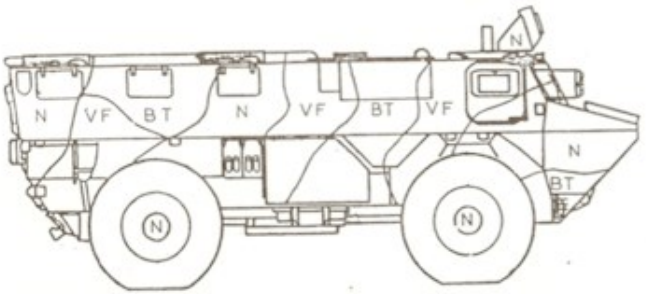

**Nomenclature GAS100003
VAB Ambulance**

N°	Désignation	Qté
1	Caisse	1
2	Roue droite	2
3	Roue gauche	2

Si vous avez des pièces défectueuses ou manquantes, n'hésitez pas à nous contacter.
If you have faulty or missing parts, don't hesitate to contact us.

Caractéristiques

Dimensions :
6.5 x 2.4 x 2.6 m
Portée de l'arme :
Aucune arme
Niveau de blindage :
Lourd
Vitesse sur route :
92 KM/H
Vitesse tout terrain :
45 KM/H
Equipage :
5
Camouflages :
Brun terre de France/ Vert Otan

Features

Dimensions:
6.5 x 2.4 x 2.6 m
Weapon range:
Nothing
Armor level:
Light
Road speed:
92 KM/H
Off-road speed:
45 KM/H
Crew:
5
Camouflages:
Central Europe / Brown land of France

Caractéristiques

Dimensions :
6.5 x 2.4 x 2.6 m
Portée de l'arme :
Aucune arme
Niveau de blindage :
Lourd
Vitesse sur route :
92 KM/H
Vitesse tout terrain :
45 KM/H
Equipage :
5
Camouflages :
Brun terre de France/ Vert Otan

Features

Dimensions:
6.5 x 2.4 x 2.6 m
Weapon range:
Nothing
Armor level:
Light
Road speed:
92 KM/H
Off-road speed:
45 KM/H
Crew:
5
Camouflages:
Central Europe / Brown land of France

N = Noir XF69
 VF = Vert foncé XF67
 BT = Brun terre XF68