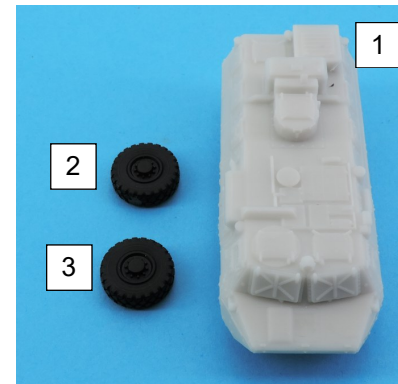

**Nomenclature GAS100003
VAB Ambulance**

N°	Désignation	Qté
1	Caisse	1
2	Roue droite	2
3	Roue gauche	2

Si vous avez des pièces défectueuses ou manquantes, n'hésitez pas à nous contacter.
If you have faulty or missing parts, don't hesitate to contact us.

Caractéristiques

Dimensions :
6.5 x 2.4 x 2.6 m
Portée de l'arme :
Aucune arme
Niveau de blindage :
Lourd
Vitesse sur route :
92 KM/H
Vitesse tout terrain :
45 KM/H
Equipage :
5
Camouflages :
Brun terre de France/ Vert Otan

Features

Dimensions:
6.5 x 2.4 x 2.6 m
Weapon range:
Nothing
Armor level:
Light
Road speed:
92 KM/H
Off-road speed:
45 KM/H
Crew:
5
Camouflages:
Central Europe / Brown land of France

Caractéristiques

Dimensions :
6.5 x 2.4 x 2.6 m
Portée de l'arme :
Aucune arme
Niveau de blindage :
Lourd
Vitesse sur route :
92 KM/H
Vitesse tout terrain :
45 KM/H
Equipage :
5
Camouflages :
Brun terre de France/ Vert Otan

Features

Dimensions:
6.5 x 2.4 x 2.6 m
Weapon range:
Nothing
Armor level:
Light
Road speed:
92 KM/H
Off-road speed:
45 KM/H
Crew:
5
Camouflages:
Central Europe / Brown land of France

N = Noir XF69
 VF = Vert foncé XF67
 BT = Brun terre XF68