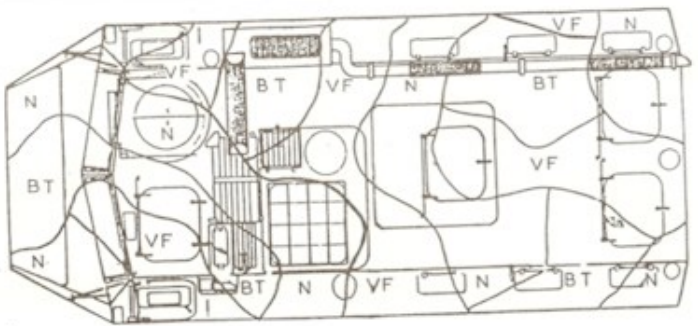

Features

Dimensions:
6.5 x 2.4 x 2.6 m
Weapon range:
Nothing
Armor level:
Light
Road speed:
92 KM/H
Off-road speed:
45 KM/H
Crew:
5
Camouflages:
Central Europe / Brown land of France

Caractéristiques

Dimensions :
6.5 x 2.4 x 2.6 m
Portée de l'arme :
Aucune arme
Niveau de blindage :
Lourd
Vitesse sur route :
92 KM/H
Vitesse tout terrain :
45 KM/H
Equipage :
5
Camouflages :
Brun terre de France/ Vert Otan

Features

Dimensions:
6.5 x 2.4 x 2.6 m
Weapon range:
Nothing
Armor level:
Light
Road speed:
92 KM/H
Off-road speed:
45 KM/H
Crew:
5
Camouflages:
Central Europe / Brown land of France

N = Noir XF69
 VF = Vert foncé XF67
 BT = Brun terre XF68