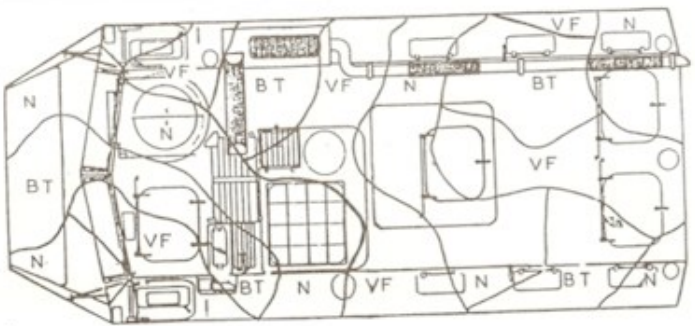

Features

Dimensions:
6.5 x 2.4 x 2.6 m
Weapon range:
Nothing
Armor level:
Light
Road speed:
92 KM/H
Off-road speed:
45 KM/H
Crew:
5
Camouflages:
Central Europe / Brown land of France

Caractéristiques

Dimensions :
6.5 x 2.4 x 2.6 m
Portée de l'arme :
Aucune arme
Niveau de blindage :
Lourd
Vitesse sur route :
92 KM/H
Vitesse tout terrain :
45 KM/H
Equipage :
5
Camouflages :
Brun terre de France/ Vert Otan

Features

Dimensions:
6.5 x 2.4 x 2.6 m
Weapon range:
Nothing
Armor level:
Light
Road speed:
92 KM/H
Off-road speed:
45 KM/H
Crew:
5
Camouflages:
Central Europe / Brown land of France

N = Noir XF69
 VF = Vert foncé XF67
 BT = Brun terre XF68