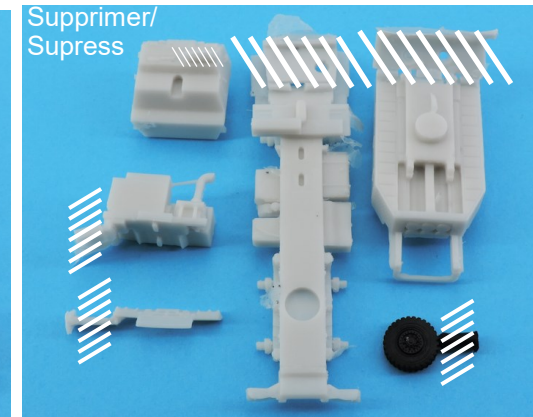

Nomenclature GAS100002 M142 Himars

N°	Désignation	Qté
1	Cabine	1
2	Coffre arrière cabine	1
3	Châssis	1
4	Lanceur	1
5	Pare-chocs avant	1
6	Roue	3+3

Si vous avez des pièces défectueuses ou manquantes, n'hésitez pas à nous contacter.
If you have faulty or missing parts, don't hesitate to contact us.

Caractéristiques

Dimensions :
7 x 2.4 x 3.2 m
Portée de l'arme :
Panier de 6 roquettes de 227 mm
(150 km)
Niveau de blindage :
Lourd
Vitesse sur route :
85 KM/H
Vitesse tout terrain :
65 KM/H
Equipage :
3
Camouflages :
Sable/ Vert.

Features

Dimensions:
7 x 2.4 x 3.2 m
Weapon range:
Basket of 6 x 227 mm rockets
(150 km)
Armor level:
Heavy
Road speed:
85 KM/H
Off-road speed:
65 KM/H
Crew:
3
Camouflages:
Sand/ Green..

Caractéristiques

Dimensions :
7 x 2.4 x 3.2 m
Portée de l'arme :
Panier de 6 roquettes de 227 mm
(150 km)
Niveau de blindage :
Lourd
Vitesse sur route :
85 KM/H
Vitesse tout terrain :
65 KM/H
Equipage :
3
Camouflages :
Sable/ Vert.