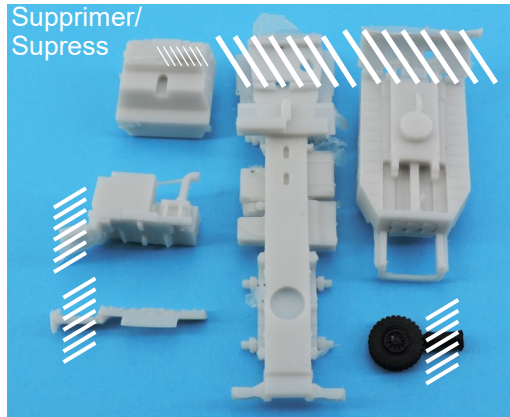

Nomenclature GAS100002 M142 Himars

N°	Désignation	Qté
1	Cabine	1
2	Coffre arrière cabine	1
3	Châssis	1
4	Lanceur	1
5	Pare-chocs avant	1
6	Roue	3+3

Si vous avez des pièces défectueuses ou manquantes, n'hésitez pas à nous contacter.
If you have faulty or missing parts, don't hesitate to contact us.

Caractéristiques

Dimensions :
7 x 2.4 x 3.2 m
Portée de l'arme :
Panier de 6 roquettes de 227 mm
(150 km)
Niveau de blindage :
Lourd
Vitesse sur route :
85 KM/H
Vitesse tout terrain :
65 KM/H
Equipage :
3
Camouflages :
Sable/ Vert.

Features

Dimensions:
7 x 2.4 x 3.2 m
Weapon range:
Basket of 6 x 227 mm rockets
(150 km)
Armor level:
Heavy
Road speed:
85 KM/H
Off-road speed:
65 KM/H
Crew:
3
Camouflages:
Sand/ Green..

Caractéristiques

Dimensions :
7 x 2.4 x 3.2 m
Portée de l'arme :
Panier de 6 roquettes de 227 mm
(150 km)
Niveau de blindage :
Lourd
Vitesse sur route :
85 KM/H
Vitesse tout terrain :
65 KM/H
Equipage :
3
Camouflages :
Sable/ Vert.