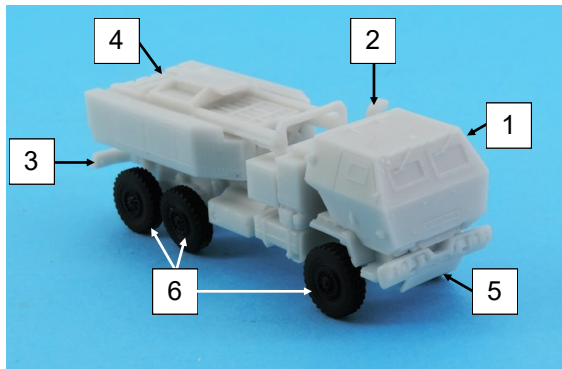

Nomenclature GAS100002 M142 Himars

N°	Désignation	Qté
1	Cabine	1
2	Coffre arrière cabine	1
3	Châssis	1
4	Lanceur	1
5	Pare-chocs avant	1
6	Roue	3+3

Si vous avez des pièces défectueuses ou manquantes, n'hésitez pas à nous contacter.
If you have faulty or missing parts, don't hesitate to contact us.

Caractéristiques

Dimensions :
7 x 2.4 x 3.2 m
Portée de l'arme :
Panier de 6 roquettes de 227 mm
(150 km)
Niveau de blindage :
Lourd
Vitesse sur route :
85 KM/H
Vitesse tout terrain :
65 KM/H
Equipage :
3
Camouflages :
Sable/ Vert.

Features

Dimensions:
7 x 2.4 x 3.2 m
Weapon range:
Basket of 6 x 227 mm rockets
(150 km)
Armor level:
Heavy
Road speed:
85 KM/H
Off-road speed:
65 KM/H
Crew:
3
Camouflages:
Sand/ Green..

Caractéristiques

Dimensions :
7 x 2.4 x 3.2 m
Portée de l'arme :
Panier de 6 roquettes de 227 mm
(150 km)
Niveau de blindage :
Lourd
Vitesse sur route :
85 KM/H
Vitesse tout terrain :
65 KM/H
Equipage :
3
Camouflages :
Sable/ Vert.