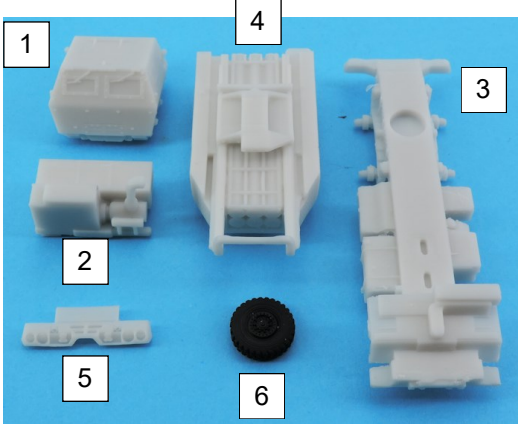

Nomenclature GAS100002 M142 Himars

N°	Désignation	Qté
1	Cabine	1
2	Coffre arrière cabine	1
3	Châssis	1
4	Lanceur	1
5	Pare-chocs avant	1
6	Roue	3+3

Si vous avez des pièces défectueuses ou manquantes, n'hésitez pas à nous contacter.
If you have faulty or missing parts, don't hesitate to contact us.

Caractéristiques

Dimensions :
7 x 2.4 x 3.2 m
Portée de l'arme :
Panier de 6 roquettes de 227 mm
(150 km)
Niveau de blindage :
Lourd
Vitesse sur route :
85 KM/H
Vitesse tout terrain :
65 KM/H
Equipage :
3
Camouflages :
Sable/ Vert.

Features

Dimensions:
7 x 2.4 x 3.2 m
Weapon range:
Basket of 6 x 227 mm rockets
(150 km)
Armor level:
Heavy
Road speed:
85 KM/H
Off-road speed:
65 KM/H
Crew:
3
Camouflages:
Sand/ Green..

Caractéristiques

Dimensions :
7 x 2.4 x 3.2 m
Portée de l'arme :
Panier de 6 roquettes de 227 mm
(150 km)
Niveau de blindage :
Lourd
Vitesse sur route :
85 KM/H
Vitesse tout terrain :
65 KM/H
Equipage :
3
Camouflages :
Sable/ Vert.