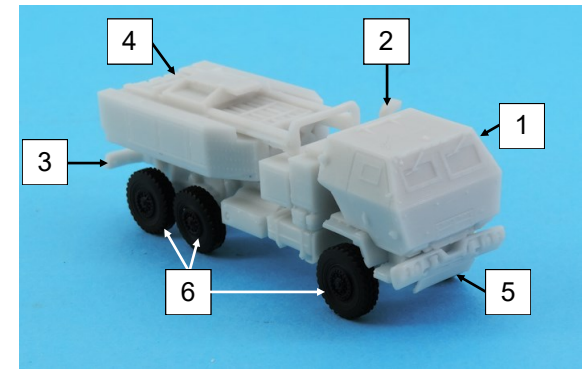

Nomenclature GAS100002 M142 Himars

N°	Désignation	Qté
1	Cabine	1
2	Coffre arrière cabine	1
3	Châssis	1
4	Lanceur	1
5	Pare-chocs avant	1
6	Roue	3+3

Si vous avez des pièces défectueuses ou manquantes, n'hésitez pas à nous contacter.
If you have faulty or missing parts, don't hesitate to contact us.

Caractéristiques

Dimensions :
7 x 2.4 x 3.2 m
Portée de l'arme :
Panier de 6 roquettes de 227 mm
(150 km)
Niveau de blindage :
Lourd
Vitesse sur route :
85 KM/H
Vitesse tout terrain :
65 KM/H
Equipage :
3
Camouflages :
Sable/ Vert.

Features

Dimensions:
7 x 2.4 x 3.2 m
Weapon range:
Basket of 6 x 227 mm rockets
(150 km)
Armor level:
Heavy
Road speed:
85 KM/H
Off-road speed:
65 KM/H
Crew:
3
Camouflages:
Sand/ Green..

Caractéristiques

Dimensions :
7 x 2.4 x 3.2 m
Portée de l'arme :
Panier de 6 roquettes de 227 mm
(150 km)
Niveau de blindage :
Lourd
Vitesse sur route :
85 KM/H
Vitesse tout terrain :
65 KM/H
Equipage :
3
Camouflages :
Sable/ Vert.