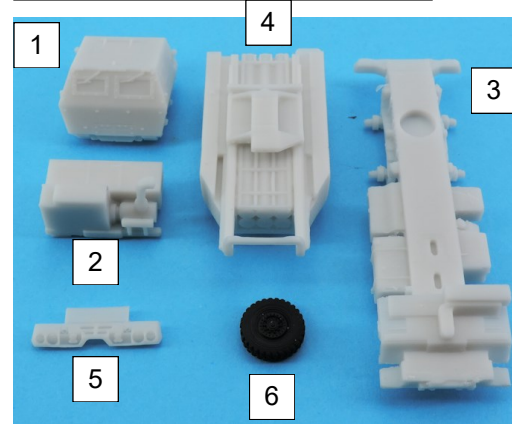

Nomenclature GAS100002 M142 Himars

N°	Désignation	Qté
1	Cabine	1
2	Coffre arrière cabine	1
3	Châssis	1
4	Lanceur	1
5	Pare-chocs avant	1
6	Roue	3+3

Si vous avez des pièces défectueuses ou manquantes, n'hésitez pas à nous contacter.
If you have faulty or missing parts, don't hesitate to contact us.

Caractéristiques

Dimensions :
7 x 2.4 x 3.2 m
Portée de l'arme :
Panier de 6 roquettes de 227 mm
(150 km)
Niveau de blindage :
Lourd
Vitesse sur route :
85 KM/H
Vitesse tout terrain :
65 KM/H
Equipage :
3
Camouflages :
Sable/ Vert.

Features

Dimensions:
7 x 2.4 x 3.2 m
Weapon range:
Basket of 6 x 227 mm rockets
(150 km)
Armor level:
Heavy
Road speed:
85 KM/H
Off-road speed:
65 KM/H
Crew:
3
Camouflages:
Sand/ Green..

Caractéristiques

Dimensions :
7 x 2.4 x 3.2 m
Portée de l'arme :
Panier de 6 roquettes de 227 mm
(150 km)
Niveau de blindage :
Lourd
Vitesse sur route :
85 KM/H
Vitesse tout terrain :
65 KM/H
Equipage :
3
Camouflages :
Sable/ Vert.