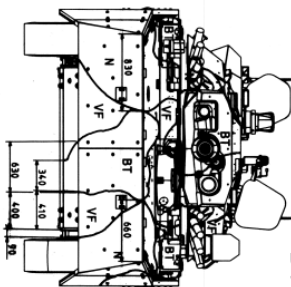

AVANT

N = Noir XF69
VF = Vert foncé XF67
BT = Brun terre XF68

Coté droit

Vue de dessus
sans couvercles

Couleurs Tamiya préconisées/
Recommended Tamiya colors:

N = Noir XF69
VF = Vert foncé XF67
BT = Brun terre XF68

AVANT

Coté droit

Vue de dessus
sans couvercles