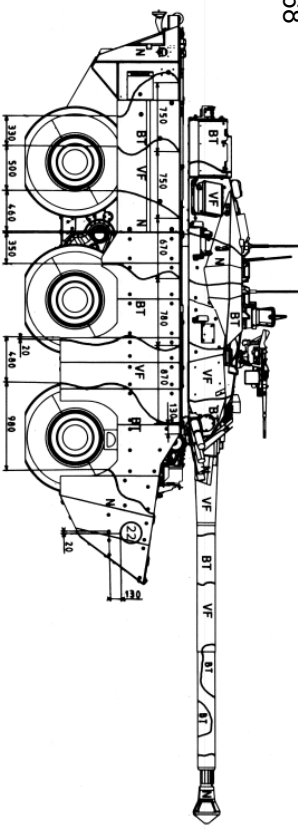

AVANT

N = Noir XF69
VF = Vert foncé XF67
BT = Brun terre XF68

Coté droit

Vue de dessus
sans couvercles

Couleurs Tamiya préconisées/
Recommended Tamiya colors:

N = Noir XF69
VF = Vert foncé XF67
BT = Brun terre XF68

AVANT

Coté droit

Vue de dessus
sans couvercles