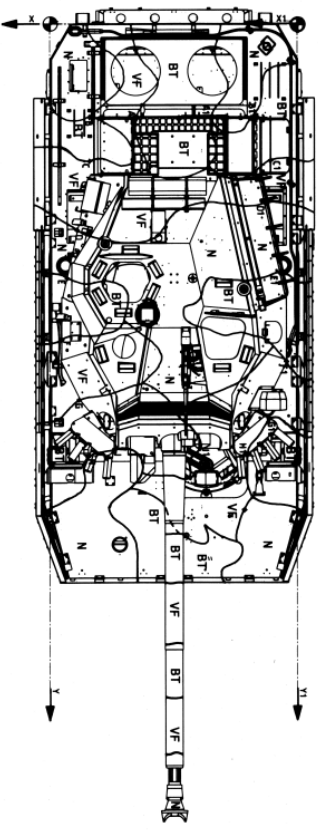

AVANT

N = Noir XF69
VF = Vert foncé XF67
BT = Brun terre XF68

Coté droit

Vue de dessus
sans couvercles

Couleurs Tamiya préconisées/
Recommended Tamiya colors:

N = Noir XF69
VF = Vert foncé XF67
BT = Brun terre XF68

AVANT

Coté droit

Vue de dessus
sans couvercles