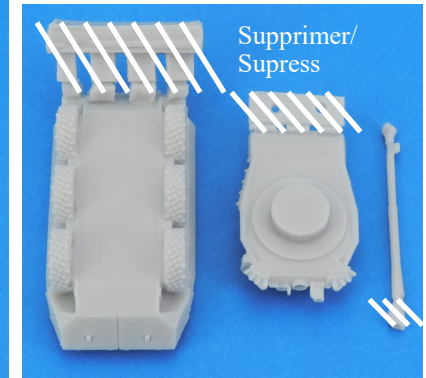

**Nomenclature GAS100001K
AMX 10 RC 1/100ème**

N°	Désignation	Qté
1	Châssis	1
2	Tourelle	1
3	Canon	1

Si vous avez des pièces défectueuses ou manquantes, n'hésitez pas à nous contacter.
If you have faulty or missing parts, don't hesitate to contact us.

Caractéristiques

Dimensions :
9.15 x 2.78 x 2.56 m
Portée de l'arme :
- Mitrailleuse AA 7,62 NFI (50m)
- Canon 105mm (100m)
Niveau de blindage :
Léger
Vitesse sur route :
85 KM/H
Vitesse tout terrain :
40 KM/H
Equipage :
4
Camouflages :
Centre Europe / Brun terre de France.

Features

Dimensions:
9.15 x 2.78 x 2.56m
Weapon range:
- AA 7.62 NFI machine gun (50m)
- 105mm cannon (100m)
Armor level:
Light
Road speed:
85 KM/H
Off-road speed:
40 KM/H
Crew:
4
Camouflages:
Central Europe / Brown land of France