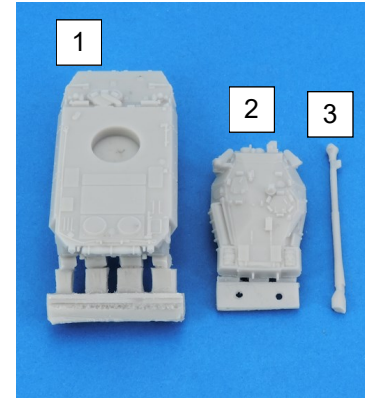

**Nomenclature GAS100001K
AMX 10 RC 1/100ème**

N°	Désignation	Qté
1	Châssis	1
2	Tourelle	1
3	Canon	1

Si vous avez des pièces défectueuses ou manquantes, n'hésitez pas à nous contacter.
If you have faulty or missing parts, don't hesitate to contact us.

Features

Dimensions:
9.15 x 2.78 x 2.56m
Weapon range:
- AA 7.62 NFI machine gun (50m)
- 105mm cannon (100m)
Armor level:
Light
Road speed:
85 KM/H
Off-road speed:
40 KM/H
Crew:
4
Camouflages:
Central Europe / Brown land of France