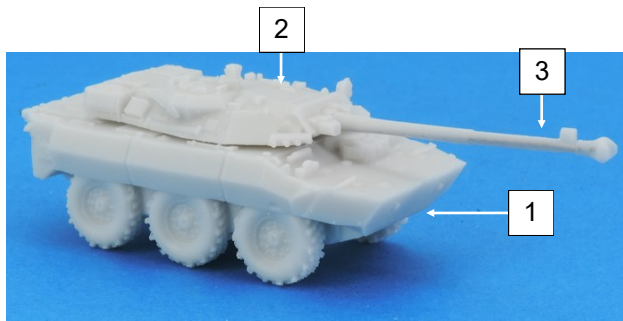

**Nomenclature GAS100001K
AMX 10 RC 1/100ème**

N°	Désignation	Qté
1	Châssis	1
2	Tourelle	1
3	Canon	1

Si vous avez des pièces défectueuses ou manquantes, n'hésitez pas à nous contacter.
If you have faulty or missing parts, don't hesitate to contact us.

Caractéristiques

Dimensions :
9.15 x 2.78 x 2.56 m
Portée de l'arme :
- Mitrailleuse AA 7,62 NFI (50m)
- Canon 105mm (100m)
Niveau de blindage :
Léger
Vitesse sur route :
85 KM/H
Vitesse tout terrain :
40 KM/H
Equipage :
4
Camouflages :
Centre Europe / Brun terre de France.

Features

Dimensions:
9.15 x 2.78 x 2.56m
Weapon range:
- AA 7.62 NFI machine gun (50m)
- 105mm cannon (100m)
Armor level:
Light
Road speed:
85 KM/H
Off-road speed:
40 KM/H
Crew:
4
Camouflages:
Central Europe / Brown land of France