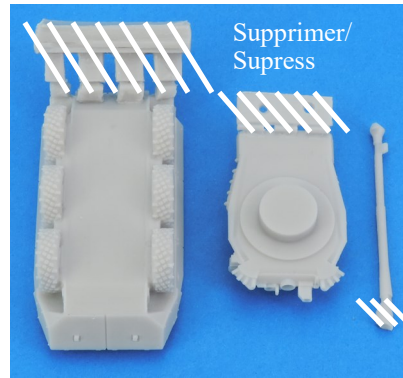

**Nomenclature GAS100001K
AMX 10 RC 1/100ème**

N°	Désignation	Qté
1	Châssis	1
2	Tourelle	1
3	Canon	1

Si vous avez des pièces défectueuses ou manquantes, n'hésitez pas à nous contacter.
If you have faulty or missing parts, don't hesitate to contact us.

Caractéristiques

Dimensions :
9.15 x 2.78 x 2.56 m
Portée de l'arme :
- Mitrailleuse AA 7,62 NFI (50m)
- Canon 105mm (100m)
Niveau de blindage :
Léger
Vitesse sur route :
85 KM/H
Vitesse tout terrain :
40 KM/H
Equipage :
4
Camouflages :
Centre Europe / Brun terre de France.

Features

Dimensions:
9.15 x 2.78 x 2.56m
Weapon range:
- AA 7.62 NFI machine gun (50m)
- 105mm cannon (100m)
Armor level:
Light
Road speed:
85 KM/H
Off-road speed:
40 KM/H
Crew:
4
Camouflages:
Central Europe / Brown land of France