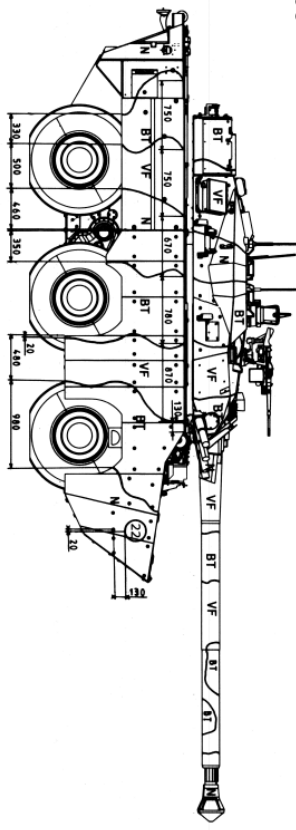

AVANT

N = Noir XF69
VF = Vert foncé XF67
BT = Brun terre XF68

Coté droit