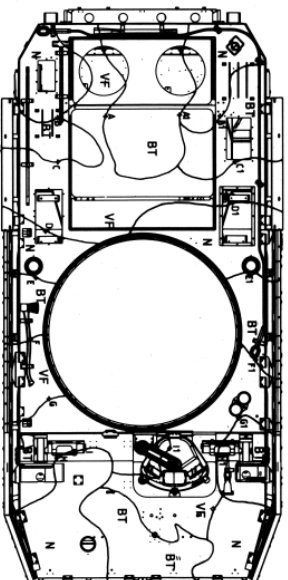

Caractéristiques

Dimensions :
9.15 x 2.78 x 2.56 m
Portée de l'arme :
- Mitrailleuse AA 7,62 NFI (50m)
- Canon 105mm (100m)
Niveau de blindage :
Léger
Vitesse sur route :
85 KM/H
Vitesse tout terrain :
40 KM/H
Equipage :
4
Camouflages :
Centre Europe / Brun terre de France.

Features

Dimensions:
9.15 x 2.78 x 2.56m
Weapon range:
- AA 7.62 NFI machine gun (50m)
- 105mm cannon (100m)
Armor level:
Light
Road speed:
85 KM/H
Off-road speed:
40 KM/H
Crew:
4
Camouflages:
Central Europe / Brown land of France

AVANT

Coté droit

Vue de dessus
 sans couvercles