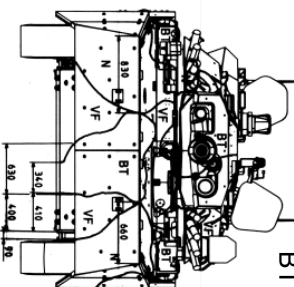

Couleurs Tamiya préconisées/
Recommended Tamiya colors:

N = Noir XF69
VF = Vert foncé XF67
BT = Brun terre XF68

AVANT