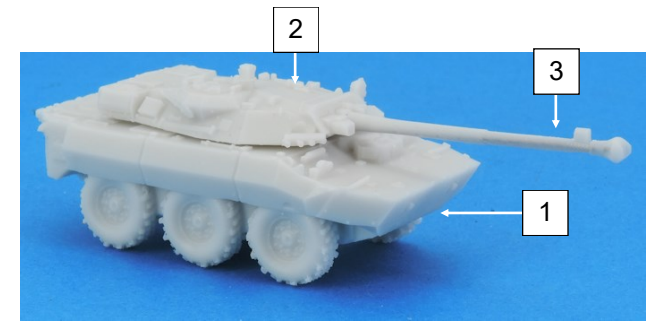

**Nomenclature GAS100001K
AMX 10 RC 1/100ème**

N°	Désignation	Qté
1	Châssis	1
2	Tourelle	1
3	Canon	1

Si vous avez des pièces défectueuses ou manquantes, n'hésitez pas à nous contacter.
If you have faulty or missing parts, don't hesitate to contact us.

Caractéristiques

Dimensions :
9.15 x 2.78 x 2.56 m
Portée de l'arme :
- Mitrailleuse AA 7,62 NFI (50m)
- Canon 105mm (100m)
Niveau de blindage :
Léger
Vitesse sur route :
85 KM/H
Vitesse tout terrain :
40 KM/H
Equipage :
4
Camouflages :
Centre Europe / Brun terre de France.

Features

Dimensions:
9.15 x 2.78 x 2.56m
Weapon range:
- AA 7.62 NFI machine gun (50m)
- 105mm cannon (100m)
Armor level:
Light
Road speed:
85 KM/H
Off-road speed:
40 KM/H
Crew:
4
Camouflages:
Central Europe / Brown land of France