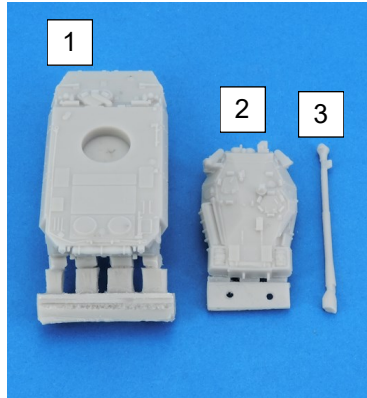

**Nomenclature GAS100001K
AMX 10 RC 1/100ème**

N°	Désignation	Qté
1	Châssis	1
2	Tourelle	1
3	Canon	1

Si vous avez des pièces défectueuses ou manquantes, n'hésitez pas à nous contacter.
If you have faulty or missing parts, don't hesitate to contact us.

Features

Dimensions:
9.15 x 2.78 x 2.56m
Weapon range:
- AA 7.62 NFI machine gun (50m)
- 105mm cannon (100m)
Armor level:
Light
Road speed:
85 KM/H
Off-road speed:
40 KM/H
Crew:
4
Camouflages:
Central Europe / Brown land of France