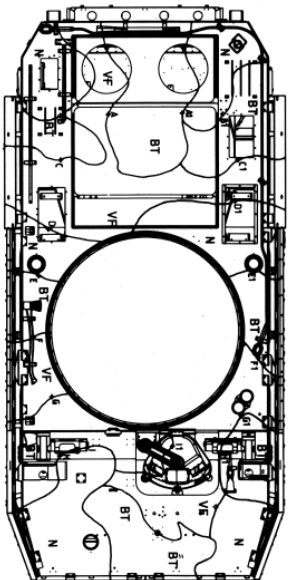

Vue de dessus
sans couvercles