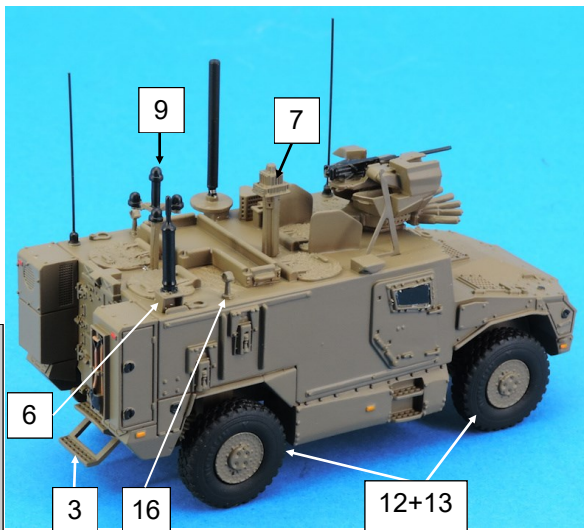

Ce modèle est fabriqué par **Promodels**
pour **Quarter Kit**
10, passage du charolais 75012 Paris
Tél./Phone: (33) 01.44.75.01.61
E-mail: info@quarter-kit.com
Web site: www.promodels.eu