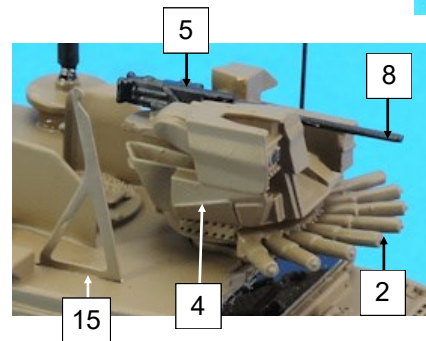

Ce modèle est fabriqué par **Promodels**
pour **Quarter Kit**
10, passage du charolais 75012 Paris
Tél./Phone: (33) 01.44.75.01.61
E-mail: info@quarter-kit.com
Web site: www.promodels.eu