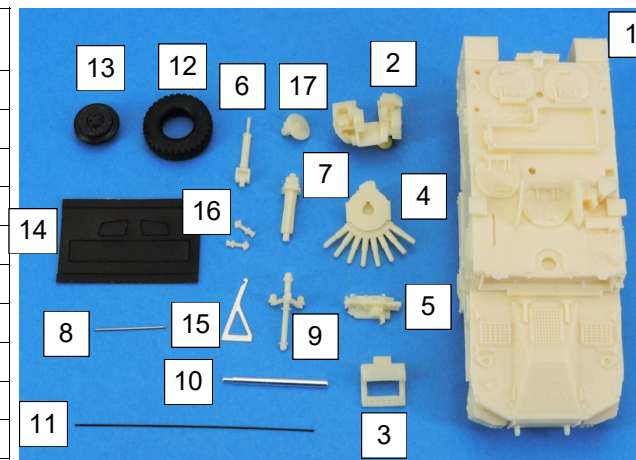

Nomenclature VBMR-L Serval MF87005K		
N°	Désignation	Qté
1	Caisse	1
2	Tourelleau	1
3	Marchepieds arrière	1
4	Lance pot	1
5	Mitrailleuse	1
6	Système Barage	1
7	Système ANTARES	1
8	Canon mitrailleuse	1
9	Pilar V	1
10	Antenne brouilleur	1
11	Antennes	2
12	Roues	4
13	Jantes	4
14	Vitres	3
15	Coupe-câbles	1
16	Attaches	2
17	Support brouilleur	1

Si vous avez des pièces défectueuses ou manquantes, n'hésitez pas à nous contacter.
If you have faulty or missing parts, don't hesitate to contact us.

Nomenclature VBMR-L Serval MF87005K		
N°	Désignation	Qté
1	Caisse	1
2	Tourelleau	1
3	Marchepieds arrière	1
4	Lance pot	1
5	Mitrailleuse	1
6	Système Barage	1
7	Système ANTARES	1
8	Canon mitrailleuse	1
9	Pilar V	1
10	Antenne brouilleur	1
11	Antennes	2
12	Roues	4
13	Jantes	4
14	Vitres	3
15	Coupe-câbles	1
16	Attaches	2
17	Support brouilleur	1

Si vous avez des pièces défectueuses ou manquantes, n'hésitez pas à nous contacter.
If you have faulty or missing parts, don't hesitate to contact us.

Ce modèle est fabriqué par **Promodels**
pour **Quarter Kit**
10, passage du charolais 75012 Paris
Tél./Phone: (33) 01.44.75.01.61
E-mail: info@quarter-kit.com
Web site: www.promodels.eu

Ce modèle est fabriqué par **Promodels**
pour **Quarter Kit**
10, passage du charolais 75012 Paris
Tél./Phone: (33) 01.44.75.01.61
E-mail: info@quarter-kit.com
Web site: www.promodels.eu