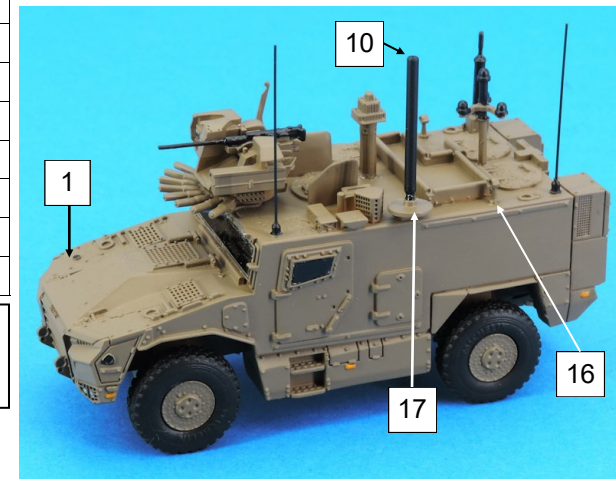

Nomenclature VBMR-L Serval MF87005K		
N°	Désignation	Qté
1	Caisse	1
2	Tourelleau	1
3	Marchepieds arrière	1
4	Lance pot	1
5	Mitrailleuse	1
6	Système Barage	1
7	Système ANTARES	1
8	Canon mitrailleuse	1
9	Pilar V	1
10	Antenne brouilleur	1
11	Antennes	2
12	Roues	4
13	Jantes	4
14	Vitres	3
15	Coupe-câbles	1
16	Attaches	2
17	Support brouilleur	1

Si vous avez des pièces défectueuses ou manquantes, n'hésitez pas à nous contacter.
If you have faulty or missing parts, don't hesitate to contact us.

Nomenclature VBMR-L Serval MF87005K		
N°	Désignation	Qté
1	Caisse	1
2	Tourelleau	1
3	Marchepieds arrière	1
4	Lance pot	1
5	Mitrailleuse	1
6	Système Barage	1
7	Système ANTARES	1
8	Canon mitrailleuse	1
9	Pilar V	1
10	Antenne brouilleur	1
11	Antennes	2
12	Roues	4
13	Jantes	4
14	Vitres	3
15	Coupe-câbles	1
16	Attaches	2
17	Support brouilleur	1

Si vous avez des pièces défectueuses ou manquantes, n'hésitez pas à nous contacter.
If you have faulty or missing parts, don't hesitate to contact us.

Ce modèle est fabriqué par **Promodels**
pour **Quarter Kit**
10, passage du charolais 75012 Paris
Tél./Phone: (33) 01.44.75.01.61
E-mail: info@quarter-kit.com
Web site: www.promodels.eu

Ce modèle est fabriqué par **Promodels**
pour **Quarter Kit**
10, passage du charolais 75012 Paris
Tél./Phone: (33) 01.44.75.01.61
E-mail: info@quarter-kit.com
Web site: www.promodels.eu