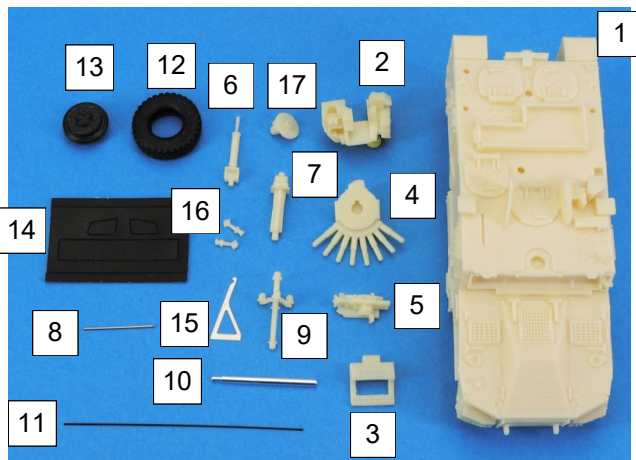

Nomenclature VBMR-L Serval MF87005K		
N°	Désignation	Qté
1	Caisse	1
2	Tourelleau	1
3	Marchepieds arrière	1
4	Lance pot	1
5	Mitrailleuse	1
6	Système Barage	1
7	Système ANTARES	1
8	Canon mitrailleuse	1
9	Pilar V	1
10	Antenne brouilleur	1
11	Antennes	2
12	Roues	4
13	Jantes	4
14	Vitres	3
15	Coupe-câbles	1
16	Attaches	2
17	Support brouilleur	1

Si vous avez des pièces défectueuses ou manquantes, n'hésitez pas à nous contacter.
If you have faulty or missing parts, don't hesitate to contact us.

Nomenclature VBMR-L Serval MF87005K		
N°	Désignation	Qté
1	Caisse	1
2	Tourelleau	1
3	Marchepieds arrière	1
4	Lance pot	1
5	Mitrailleuse	1
6	Système Barage	1
7	Système ANTARES	1
8	Canon mitrailleuse	1
9	Pilar V	1
10	Antenne brouilleur	1
11	Antennes	2
12	Roues	4
13	Jantes	4
14	Vitres	3
15	Coupe-câbles	1
16	Attaches	2
17	Support brouilleur	1