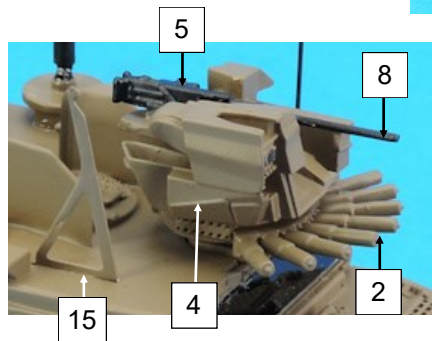

Nomenclature VBMR-L Serval MF87005K		
N°	Désignation	Qté
1	Caisse	1
2	Tourelleau	1
3	Marchepieds arrière	1
4	Lance pot	1
5	Mitrailleuse	1
6	Système Barage	1
7	Système ANTARES	1
8	Canon mitrailleuse	1
9	Pilar V	1
10	Antenne brouilleur	1
11	Antennes	2
12	Roues	4
13	Jantes	4
14	Vitres	3
15	Coupe-câbles	1
16	Attaches	2
17	Support brouilleur	1

Si vous avez des pièces défectueuses ou manquantes, n'hésitez pas à nous contacter.
If you have faulty or missing parts, don't hesitate to contact us.

Nomenclature VBMR-L Serval MF87005K		
N°	Désignation	Qté
1	Caisse	1
2	Tourelleau	1
3	Marchepieds arrière	1
4	Lance pot	1
5	Mitrailleuse	1
6	Système Barage	1
7	Système ANTARES	1
8	Canon mitrailleuse	1
9	Pilar V	1
10	Antenne brouilleur	1
11	Antennes	2
12	Roues	4
13	Jantes	4
14	Vitres	3
15	Coupe-câbles	1
16	Attaches	2
17	Support brouilleur	1

Si vous avez des pièces défectueuses ou manquantes, n'hésitez pas à nous contacter.
If you have faulty or missing parts, don't hesitate to contact us.

Ce modèle est fabriqué par **Promodels**
pour **Quarter Kit**
10, passage du charolais 75012 Paris
Tél./Phone: (33) 01.44.75.01.61
E-mail: info@quarter-kit.com
Web site: www.promodels.eu

Ce modèle est fabriqué par **Promodels**
pour **Quarter Kit**
10, passage du charolais 75012 Paris
Tél./Phone: (33) 01.44.75.01.61
E-mail: info@quarter-kit.com
Web site: www.promodels.eu