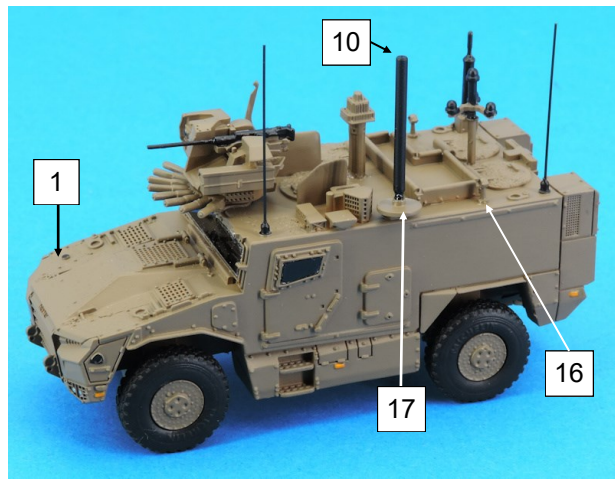

Nomenclature VBMR-L Serval MF87005K		
N°	Désignation	Qté
1	Caisse	1
2	Tourelleau	1
3	Marchepieds arrière	1
4	Lance pot	1
5	Mitrailleuse	1
6	Système Barage	1
7	Système ANTARES	1
8	Canon mitrailleuse	1
9	Pilar V	1
10	Antenne brouilleur	1
11	Antennes	2
12	Roues	4
13	Jantes	4
14	Vitres	3
15	Coupe-câbles	1
16	Attaches	2
17	Support brouilleur	1

Si vous avez des pièces défectueuses ou manquantes, n'hésitez pas à nous contacter.
If you have faulty or missing parts, don't hesitate to contact us.

Nomenclature VBMR-L Serval MF87005K		
N°	Désignation	Qté
1	Caisse	1
2	Tourelleau	1
3	Marchepieds arrière	1
4	Lance pot	1
5	Mitrailleuse	1
6	Système Barage	1
7	Système ANTARES	1
8	Canon mitrailleuse	1
9	Pilar V	1
10	Antenne brouilleur	1
11	Antennes	2
12	Roues	4
13	Jantes	4
14	Vitres	3
15	Coupe-câbles	1
16	Attaches	2
17	Support brouilleur	1

Si vous avez des pièces défectueuses ou manquantes, n'hésitez pas à nous contacter.
If you have faulty or missing parts, don't hesitate to contact us.